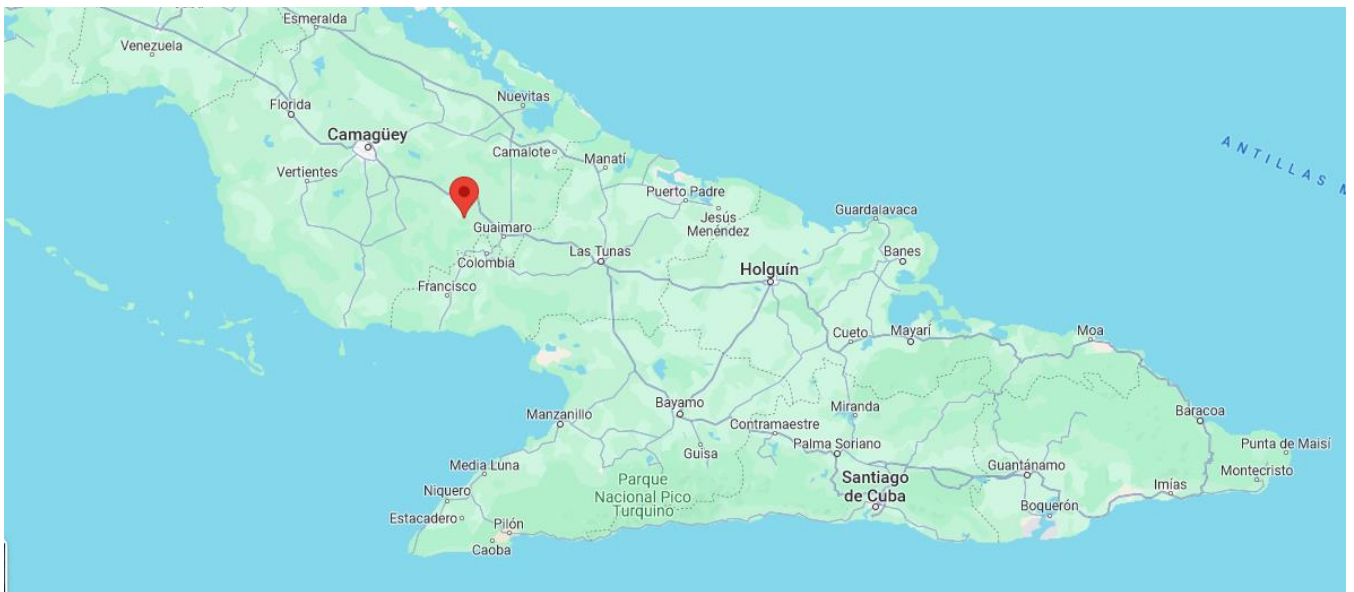

Santiago de Cuba, 13 de diciembre del 2023.
“Año 65 de la Revolución”.

La red de estaciones del Servicio Sismológico Nacional Cubano ha registrado un terremoto reportado como perceptible a las 3:34 pm, localizado en las coordenadas 21.13 grados de latitud norte y los 77.51 grados de longitud oeste, a una profundidad de 10.0 km y con una magnitud de 2.9. El epicentro de este sismo está localizado en la provincia de Camagüey, a 12 kilómetros al sur de Sibanicú.

Por su magnitud y distancia, se han recibido reportes de perceptibilidad de varias localidades del municipio de Sibanicú, provincia de Camagüey. Al cierre de la información no se reportan daños materiales ni humanos.

Este es el sismo perceptible No 15 del año 2023.

Hora de cierre 4:50 pm, 13 de diciembre 2023.