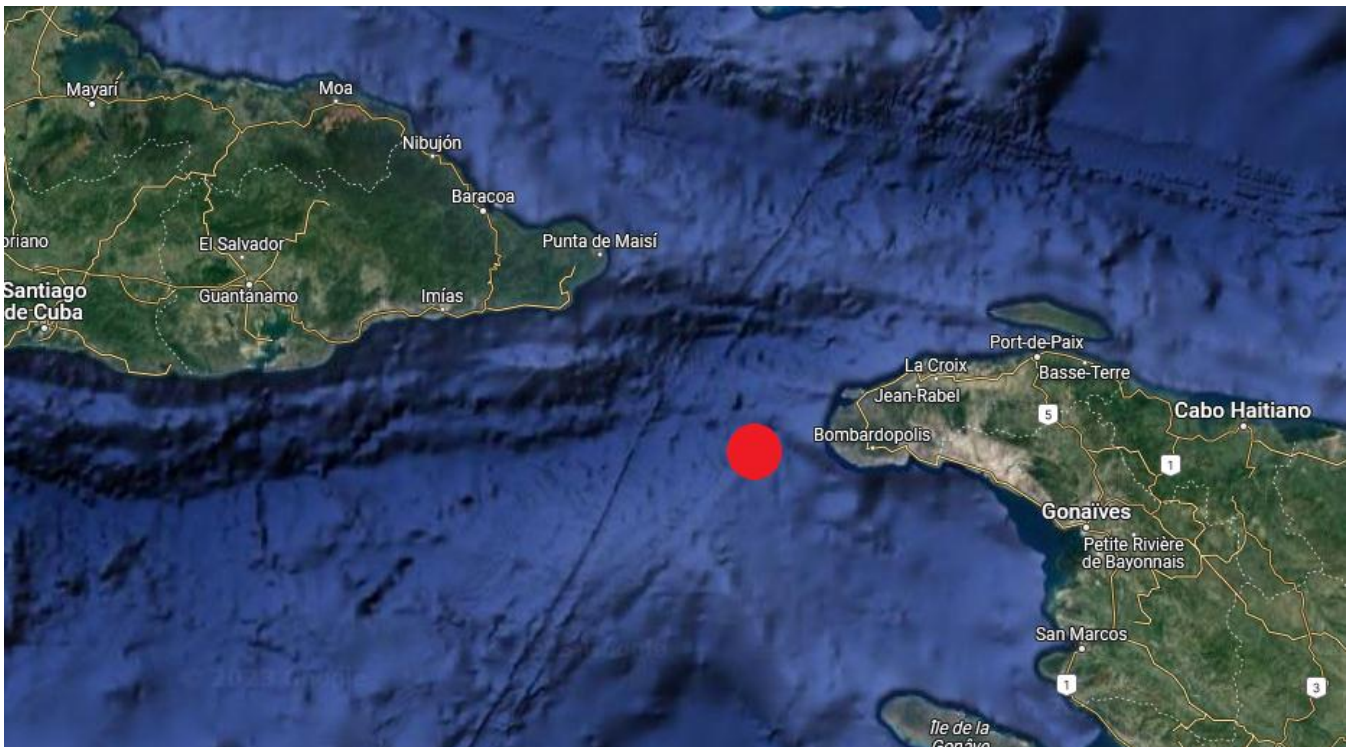

Santiago de Cuba, 16 de febrero del 2023.
“Año 65 de la Revolución”.

La red de estaciones del Servicio Sismológico Nacional Cubano ha registrado un terremoto reportado como perceptible a las 01:50 am hora localizada en las coordenadas 19.67 grados de latitud norte y los -73.72 grados de longitud oeste, a una profundidad de 10.0 km y con una magnitud de 5.5, situado a 79.3 km al sureste de Maisí, provincia de Guantánamo.

Hasta el momento se han recibido reportes de perceptibilidad de varias localidades de las provincias de Guantánamo y del municipio Santiago de Cuba. Al cierre de la información no se reportan daños materiales ni humanos.