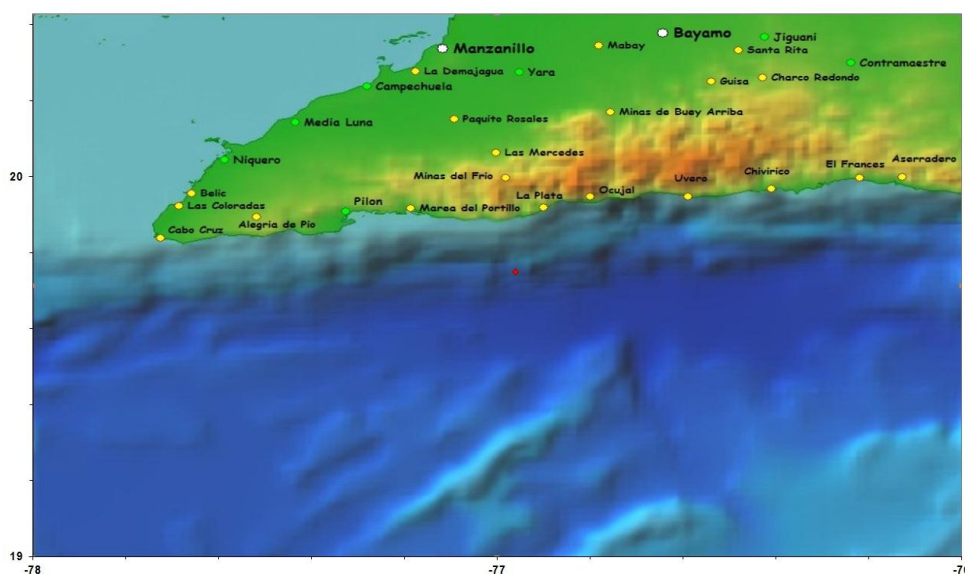

Santiago de Cuba, 10 de Noviembre del 2018.
"Año 60 de la Revolución".

La red de estaciones del Servicio Sismológico Nacional registró un sismo reportado como perceptible, 20 km al sur-suroeste de La Plata, en el municipio de Santiago de Cuba, provincia de Santiago de Cuba. Este es el sismo perceptible No 15 del año 2018.

Hora UTC	Hora Local	Latitud Norte	Longitud Oeste	Profundidad (km)	Magnitud
11:53	06:53	19.75	-76.96	14.0	2.9

En el mapa se muestra la ubicación del epicentro del mismo.

Se han recibido reportes de perceptibilidad en la localidad de Las Mercedes, en el municipio Bartolomé Maso. Dada la magnitud y distancia no es probable daños materiales ni humanos.