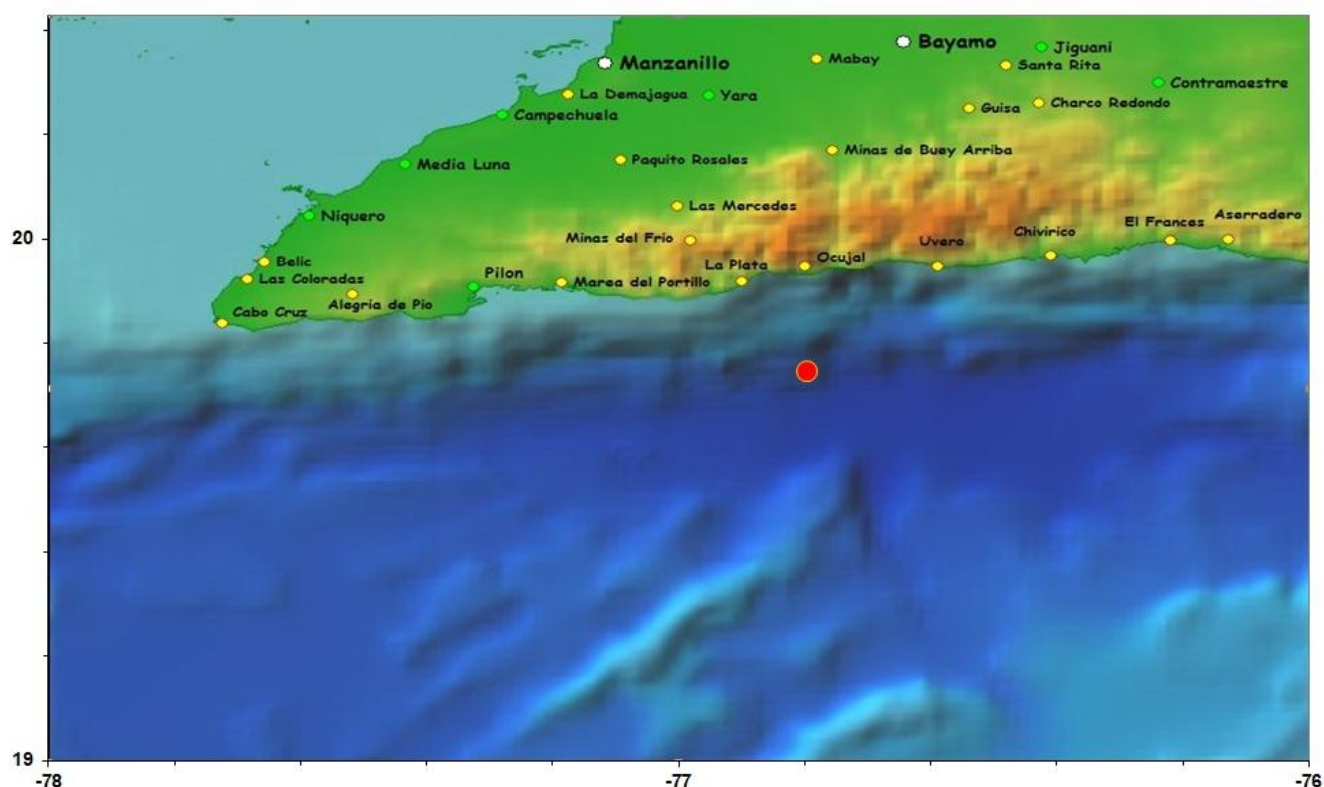

Santiago de Cuba, 3 de Julio del 2018.
"Año 60 de la Revolución".

La red de estaciones del Servicio Sismológico Nacional registró un sismo reportado como perceptible, ubicado a 21.6 Km al Sursureste de La Plata, provincia Santiago de Cuba. Este es el sismo perceptible 9 del año 2018.

Hora UTC	Hora Local	Latitud Norte	Longitud Oeste	Profundidad (km)	Magnitud
04:03	00:03	19.747	-76.798	7.0	3.6

En el mapa se muestra la ubicación del epicentro del mismo.

Dada la magnitud de este sismo y la distancia a la cual ocurrió se ha reportado como perceptible, en los municipios de Guisa y Bartolomé Maso, provincia Granma.

Hora de cierre 12:30 am del 3 de Julio del 2018.

Estación Central.
Servicio Sismológico Nacional de Cuba.
CENAI S-CITMA.