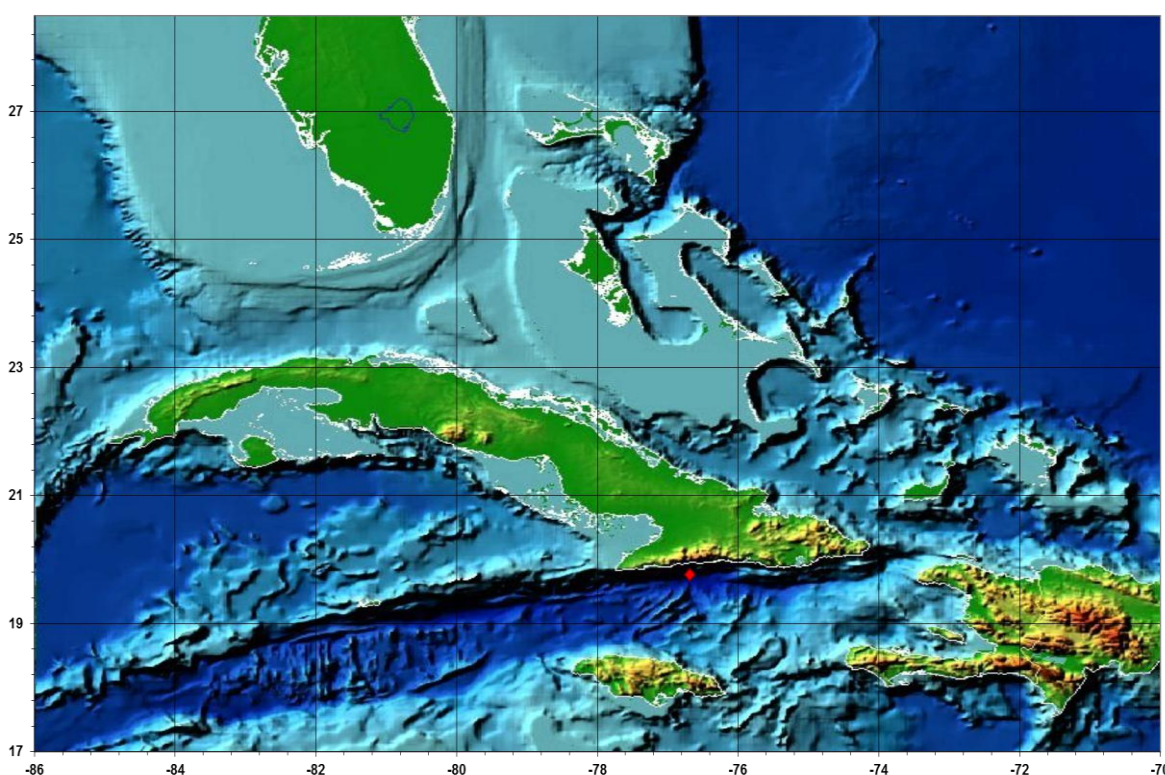

Santiago de Cuba, 07 de Mayo del 2018.
"Año 60 de la Revolución".

La red de estaciones del Servicio Sísmológico Nacional registró un sismo reportado como perceptible, ubicado a 23 Km al sureste de Uvero, provincia Santiago de Cuba. Este es el sismo perceptible 6 del año 2018.

Hora UTC	Hora Local	Latitud Norte	Longitud Oeste	Profundidad (km)	Magnitud
06:14	02:14am	19.76N	-76.67W	12	3.7

En el mapa se muestra la ubicación del epicentro de los mismos.

Dada la magnitud de este sismo y la distancia a la cual ocurrió se ha reportado como perceptible, en los municipios de Guama y Santiago de Cuba, ambos de la provincia Santiago de Cuba.