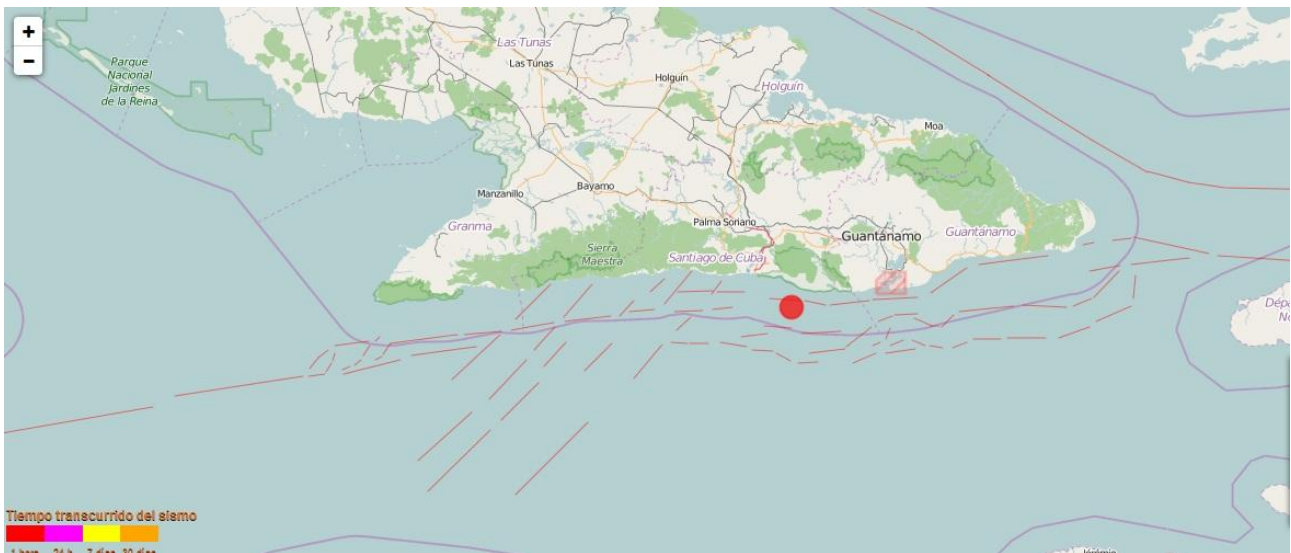

Santiago de Cuba, 19 de Enero del 2017.  
"Año 59 de la Revolución".

### BOLETÍN INFORMATIVO No. 5/2017

Se ha reportado un sismo perceptible por la población ubicado a 25 km al sureste de Santiago de Cuba. Este es el sismo perceptible 5 del año y es un evento que no pertenece a las réplicas de la zona de Uvero.

Hora UTC	Hora Local	Latitud Norte	Longitud Oeste	Profundidad (km)	Magnitud
01:48	08:48pm	19.82	75.65	10.0	3,5

En el mapa se muestra el epicentro del mismo.

El evento se ha reportado como sentido en los municipios de Santiago de Cuba, Palma Soriana, San Luis de la provincia de Santiago de Cuba. Hasta el cierre de este reporte no se han reportado daños materiales ni humanos.