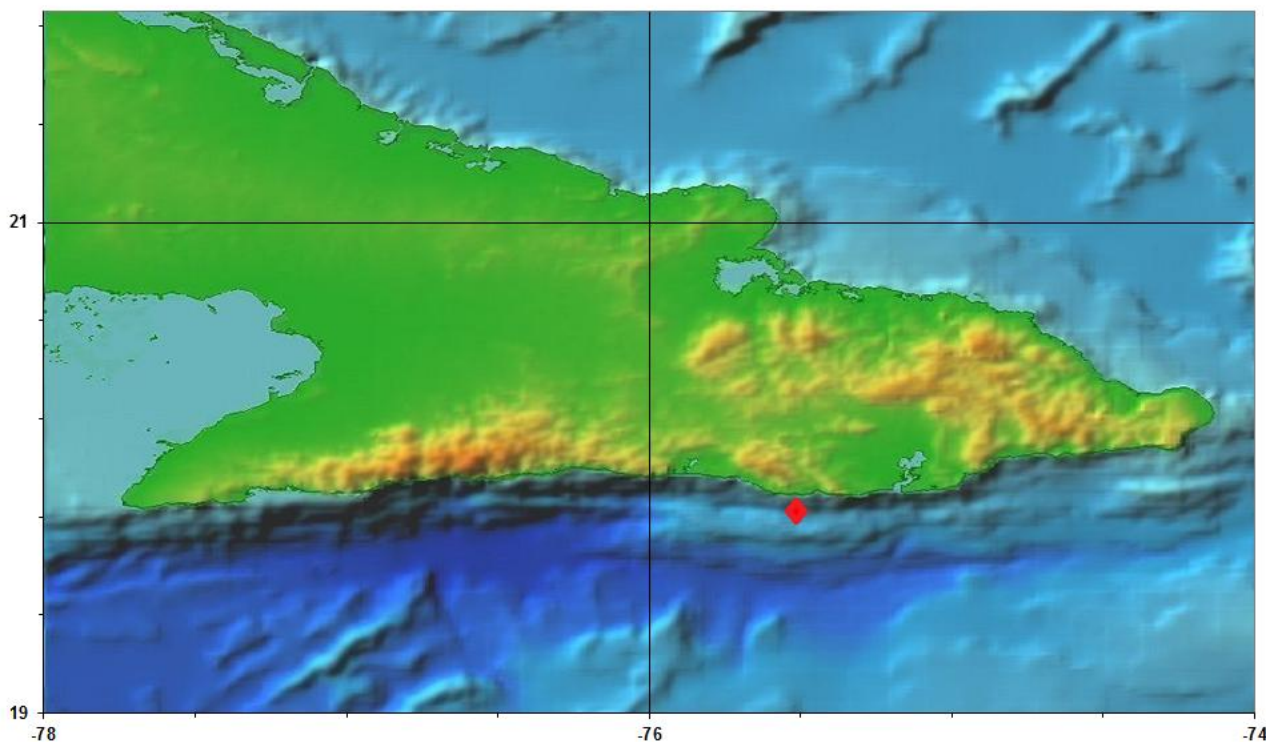

Santiago de Cuba, 04 de Enero del 2017.
"Año 58 de la Revolución".

BOLETÍN INFORMATIVO No. 1/2017

Se ha reportado un sismo perceptible por la población ubicado a 40.0 km al sursureste de la Ciudad de Santiago de Cuba. Este es el sismo perceptible 1 del año.

Hora UTC	Hora Local	Latitud Norte	Longitud Oeste	Profundidad (km)	Magnitud
16:34	11:34	19.826	75.516	31.0	3,0

En el mapa se muestra el epicentro del mismo.

El evento se ha reportado como sentido en varios puntos de la ciudad de Santiago de Cuba. Hasta el cierre de este reporte no hay daños materiales ni humanos.