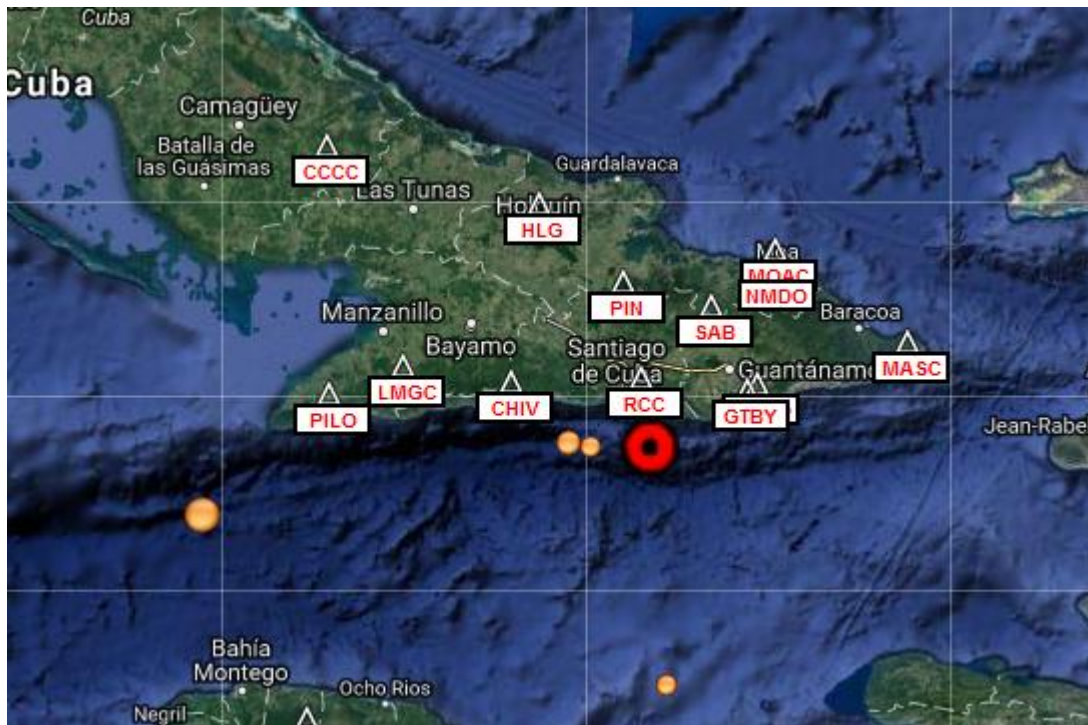

Santiago de Cuba, 14 de Septiembre del 2016.  
"Año 58 de la Revolución".

### BOLETÍN INFORMATIVO No. 45/2016

Se reportó un sismo perceptible ubicado a 38 km al suroeste de la ciudad de Santiago de Cuba. Este es el sismo perceptible Nro. 55 del año.

Hora UTC	Hora Local	Latitud Norte	Longitud Oeste	Profundidad	Magnitud
22:24	06:24 pm	19.750	75.590	20.0	3.9

Hasta el momento de emitir este boletín, se han tenido reportes de perceptibilidad en la ciudad de Santiago de Cuba y la localidad de Songo La Maya, en la provincia de Santiago de Cuba y en la ciudad de Guantánamo y las localidades de Caimanera y Hatibonico en la provincia de Guantánamo. Por sus valores energéticos, no son de esperar daños materiales ni humanos.