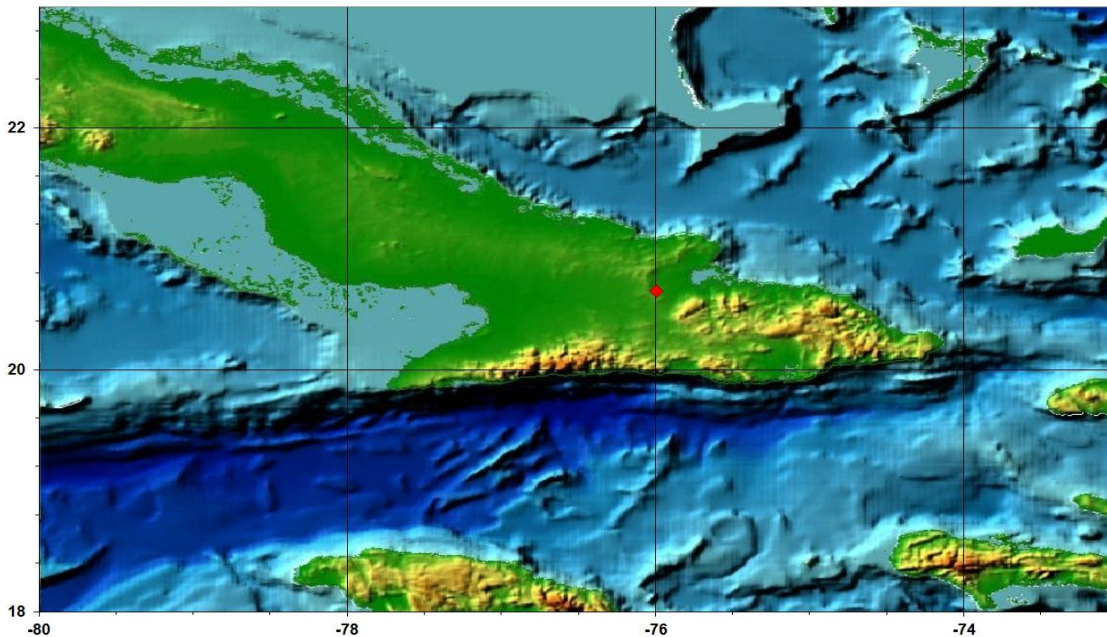

Santiago de Cuba, 29 de Junio del 2016.
"Año 58 de la Revolución".

BOLETÍN INFORMATIVO No. 44/2016

Se reportó un sismo perceptible ubicado a 5.4 km al oeste de Cueto, en la provincia de Holguín. Este es el sismo perceptible nro. 54 del año.

Hora UTC	Hora Local	Latitud Norte	Longitud Oeste	Profundidad	Magnitud
15:27	11:27 am	20.650	75.991	2.8	2.9

Hasta el momento de emitir este boletín, se han tenido reportes de perceptibilidad en Guisa, provincia de Granma, y se continúa en la búsqueda de información de perceptibilidad en las localidades cercanas al epicentro. Por sus valores energéticos, no son de esperar daños materiales ni humanos.