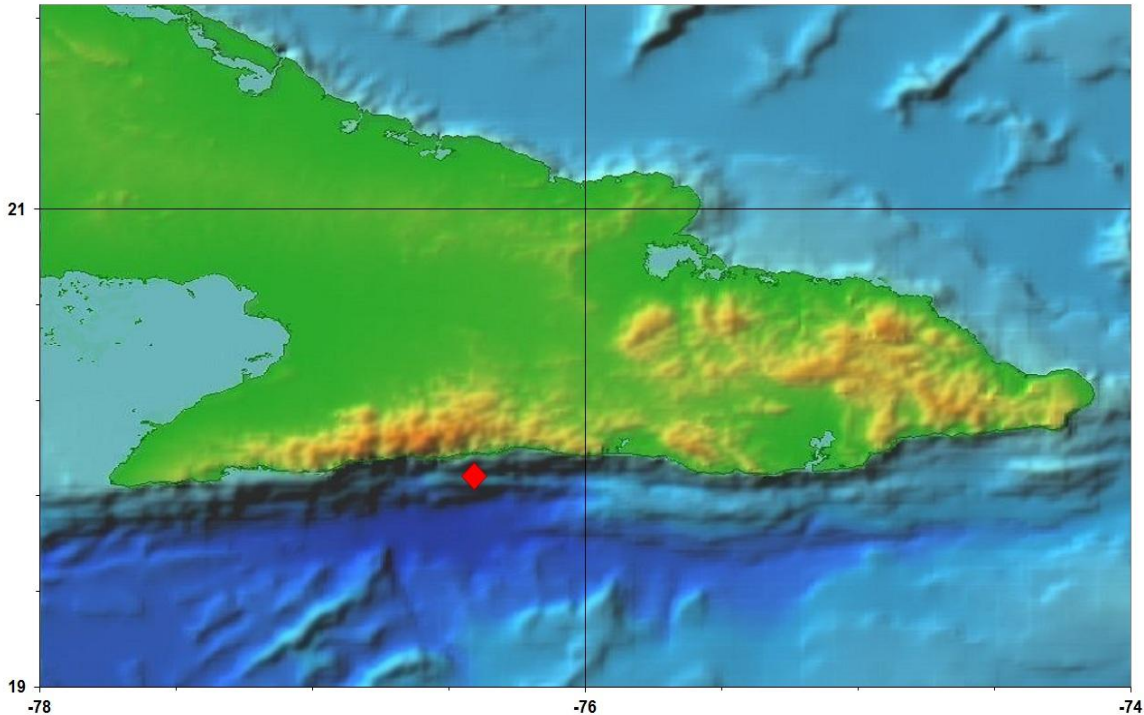

Santiago de Cuba, 29 de Junio del 2016.
"Año 58 de la Revolución".

BOLETÍN INFORMATIVO No. 43/2016

Se reportó un sismo perceptible ubicado a 9.6 km al Sur de Chivirico, municipio Guamá, en la provincia de Santiago de Cuba. Este es el sismo perceptible nro. 53 del año.

Hora UTC	Hora Local	Latitud Norte	Longitud Oeste	Profundidad	Magnitud
14:36	10:36 am	19.88	76.40	5.0	2.9

Hasta el momento de emitir este boletín se han tenido reportes de perceptibilidad en los municipios de Guamá, Santiago de Cuba y Ill Frente, en la provincia de Santiago de Cuba, y en Guisa, en la provincia de Granma. Por sus valores energéticos no son de esperar daños materiales ni humanos.