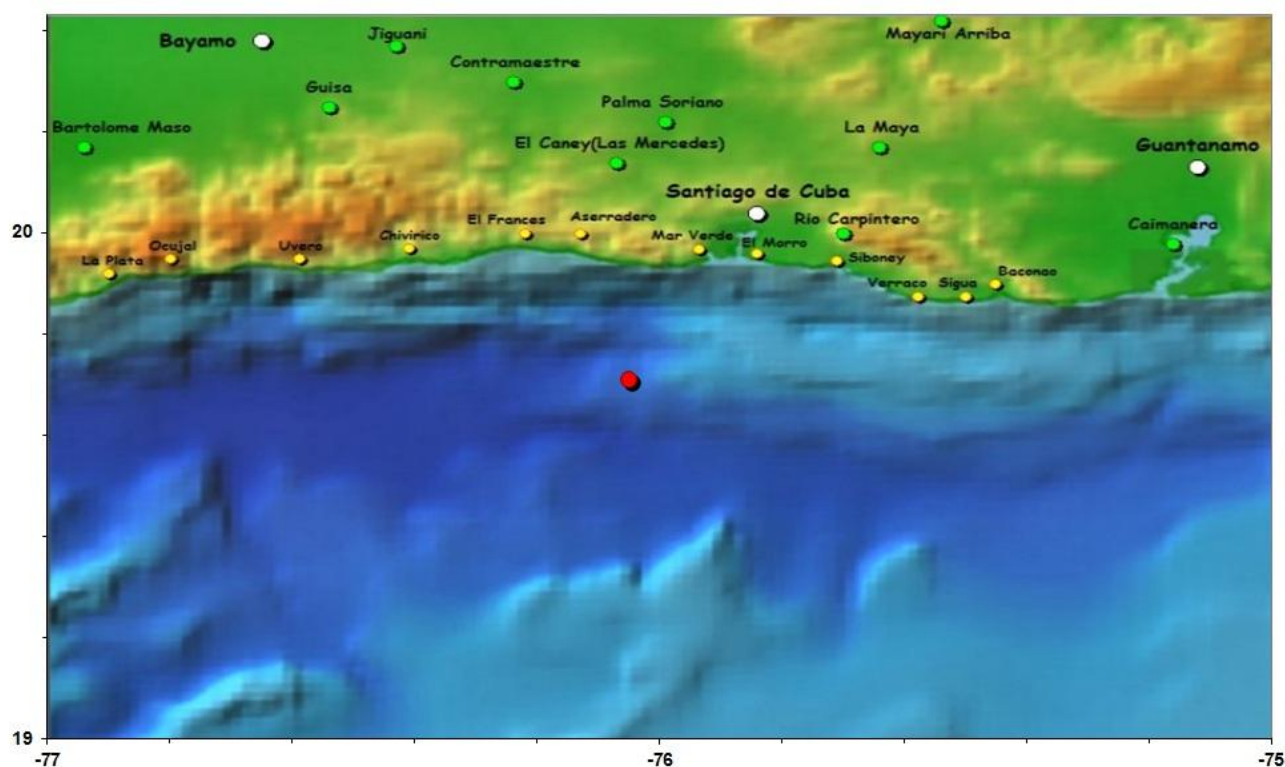

Santiago de Cuba, 13 de Mayo del 2016.  
"Año 58 de la Revolución".

### BOLETÍN INFORMATIVO No. 42/2016

Se reportó un sismo perceptible ubicado a 31 km al sursuroeste de Mar Verde, en la provincia de Santiago de Cuba. Este es el sismo perceptible No. 52 del año.

Hora UTC	Hora Local	Latitud Norte	Longitud Oeste	Profundidad	Magnitud
00:51	08:51 pm	19.71	76.05	7.0	3.1

Hasta el momento de emitir este boletín se han tenido reportes de perceptibilidad de varios sitios de la ciudad de Santiago, provincia de Santiago de Cuba. Por sus valores energéticos no son de esperar daños materiales ni humanos.