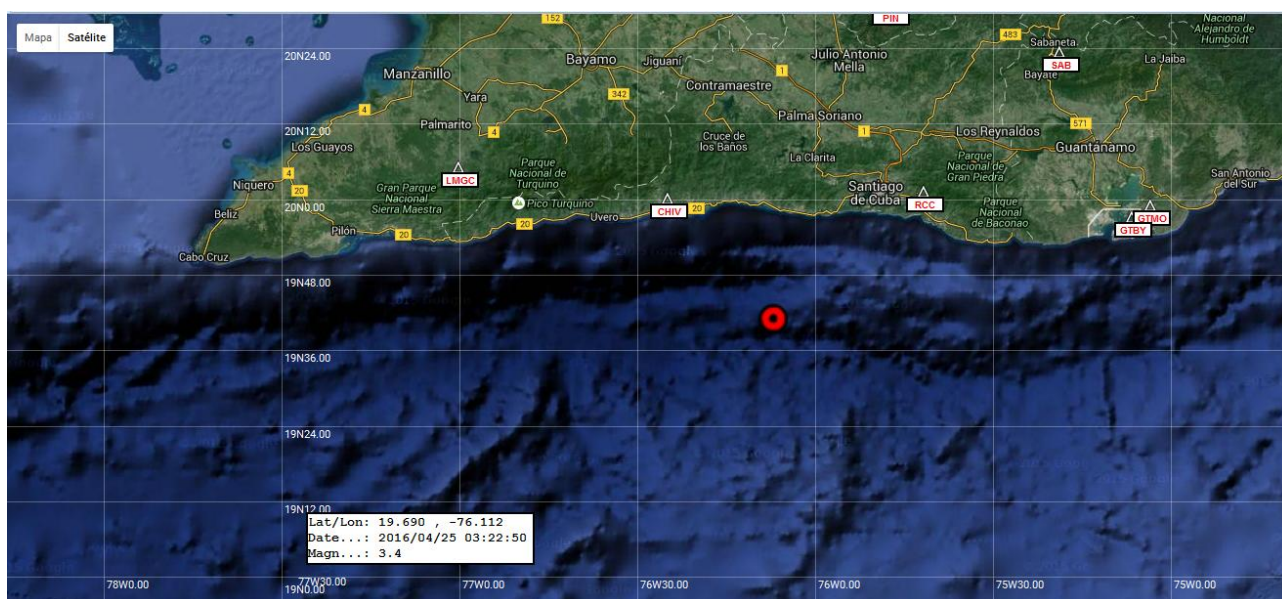

Santiago de Cuba, 24 de Abril del 2016.  
"Año 58 de la Revolución".

### BOLETÍN INFORMATIVO No. 41/2016

Se reportó un sismo perceptible ubicado a 50 km al suroeste de la ciudad de Santiago de Cuba. Este es el sismo perceptible No. 51 del año.

Hora UTC	Hora Local	Latitud Norte	Longitud Oeste	Profundidad	Magnitud
03:22	11:22 pm	19.690	-76.112	7.0	3.4

Hasta el momento de emitir este boletín se han tenido reportes de perceptibilidad de varios sitios de la ciudad de Santiago de Cuba y en el municipio Songo la Maya, provincia de Santiago de Cuba. Por sus valores energéticos no son de esperar daños materiales ni humanos.