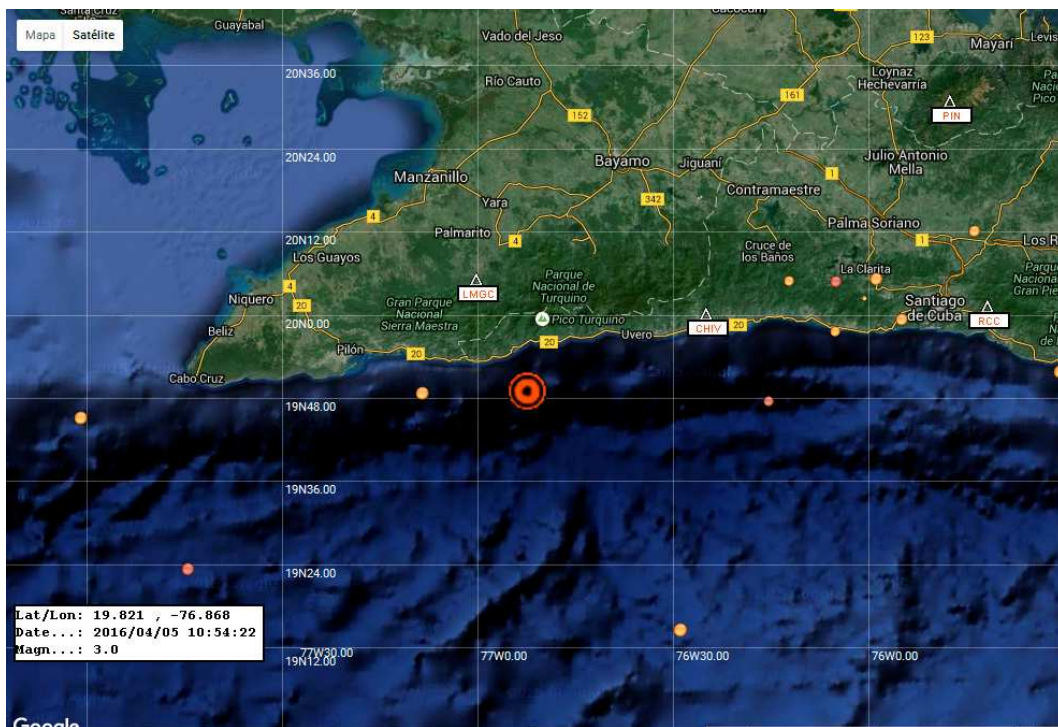

Santiago de Cuba, 5 de Abril del 2016.
"Año 58 de la Revolución".

BOLETÍN INFORMATIVO No. 40/2016

Se reportó un sismo perceptible ubicado a 10 km al sur de la localidad de La Plata, municipio de Guamá, provincia de Santiago de Cuba. Este es el sismo perceptible No. 50 del año.

Hora UTC	Hora Local	Latitud Norte	Longitud Oeste	Profundidad	Magnitud
10:54	06:54 am	19.821	-76.868	3.9	3.0

Se han tenido reportes de perceptibilidad en varios sitios del municipio de Bartolomé Masó, en la provincia de Granma y del municipio de Guamá en la provincia de Santiago de Cuba. Por sus valores energéticos no son de esperar daños materiales ni humanos.