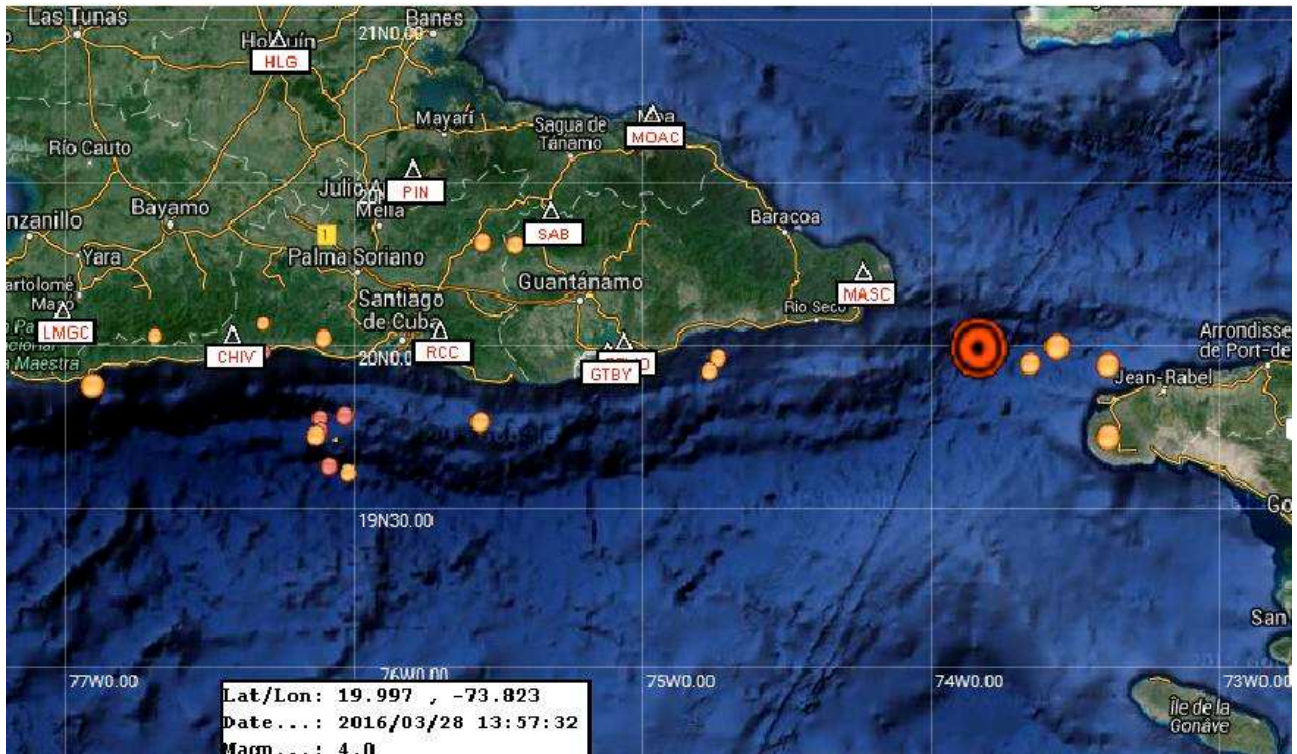

Santiago de Cuba, 28 de Marzo del 2016.  
"Año 58 de la Revolución".

### BOLETÍN INFORMATIVO No. 38/2016

Se reportó un sismo perceptible ubicado a 44.2 km al sureste de la punta de Maisí, provincia de Guantánamo, este es el evento perceptible No 48 del año.

| Hora UTC | Hora Local | Latitud Norte | Longitud Oeste | Profundidad | Magnitud |
|----------|------------|---------------|----------------|-------------|----------|
| 13:57    | 09:57 am   | 19.997        | -73.823        | 10.0        | 4.0      |

Se ha tenido reporte de perceptibilidad de los municipios de Maisí e Imías, en la provincia de Guantánamo y en Moa, provincia de Holguín. Hasta el cierre de este boletín no se reportan daños materiales y humanos.