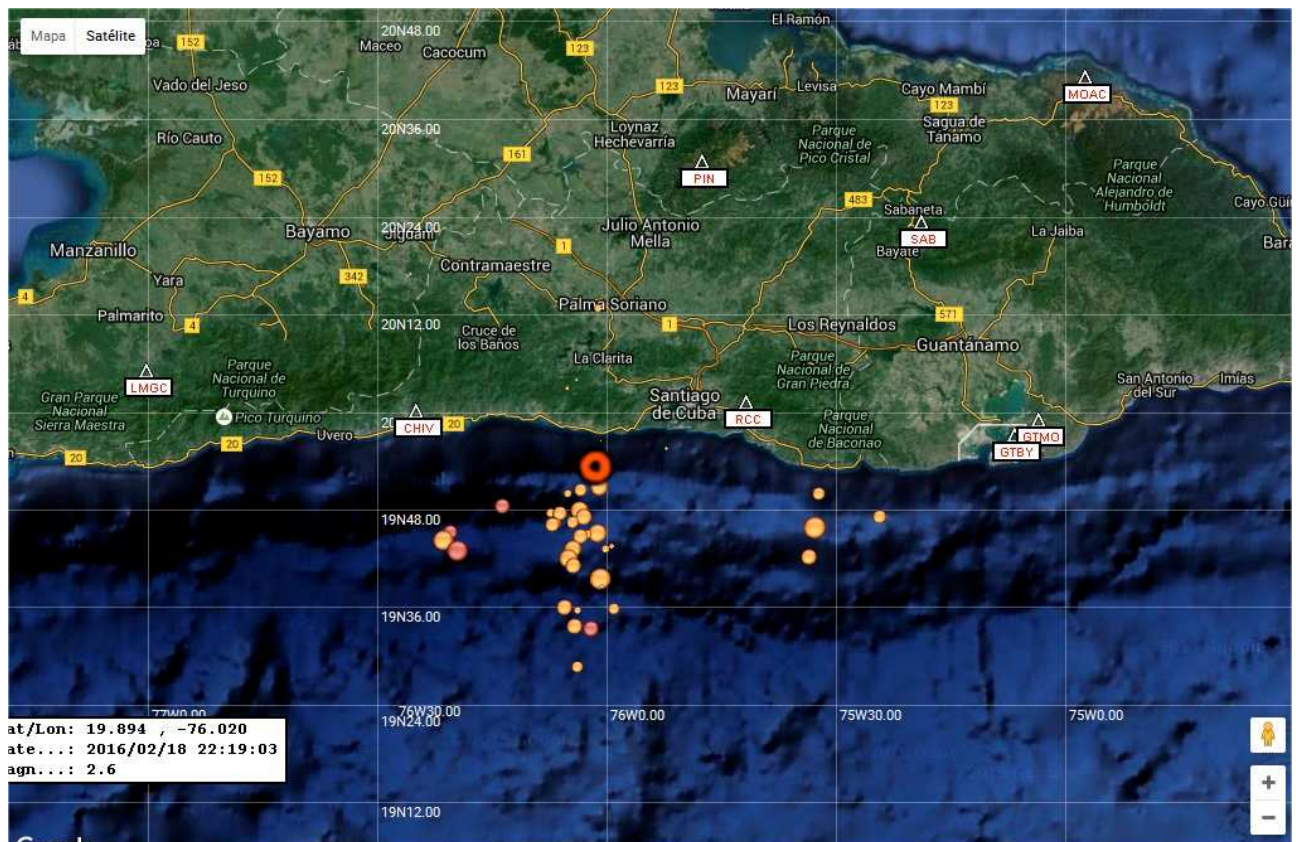

Santiago de Cuba, 18 de Febrero del 2016.  
"Año 58 de la Revolución".

### BOLETÍN INFORMATIVO No. 33/2016

Se ha reportado un sismo perceptible por la población ubicado a 26 km al suroeste de la ciudad de Santiago de Cuba, este es el evento perceptible No 42 del año.

Hora UTC	Hora Local	Latitud Norte	Longitud Oeste	Profundidad	Magnitud
22:19	5:19 pm	19.89	76.02	11.0	2.6

El evento se ha reportado como sentido en varios lugares de la ciudad de Santiago de Cuba. Hasta el cierre de este boletín no se reportan daños materiales y humanos.

Hora de cierre 19:45 del 18 de Febrero del 2016