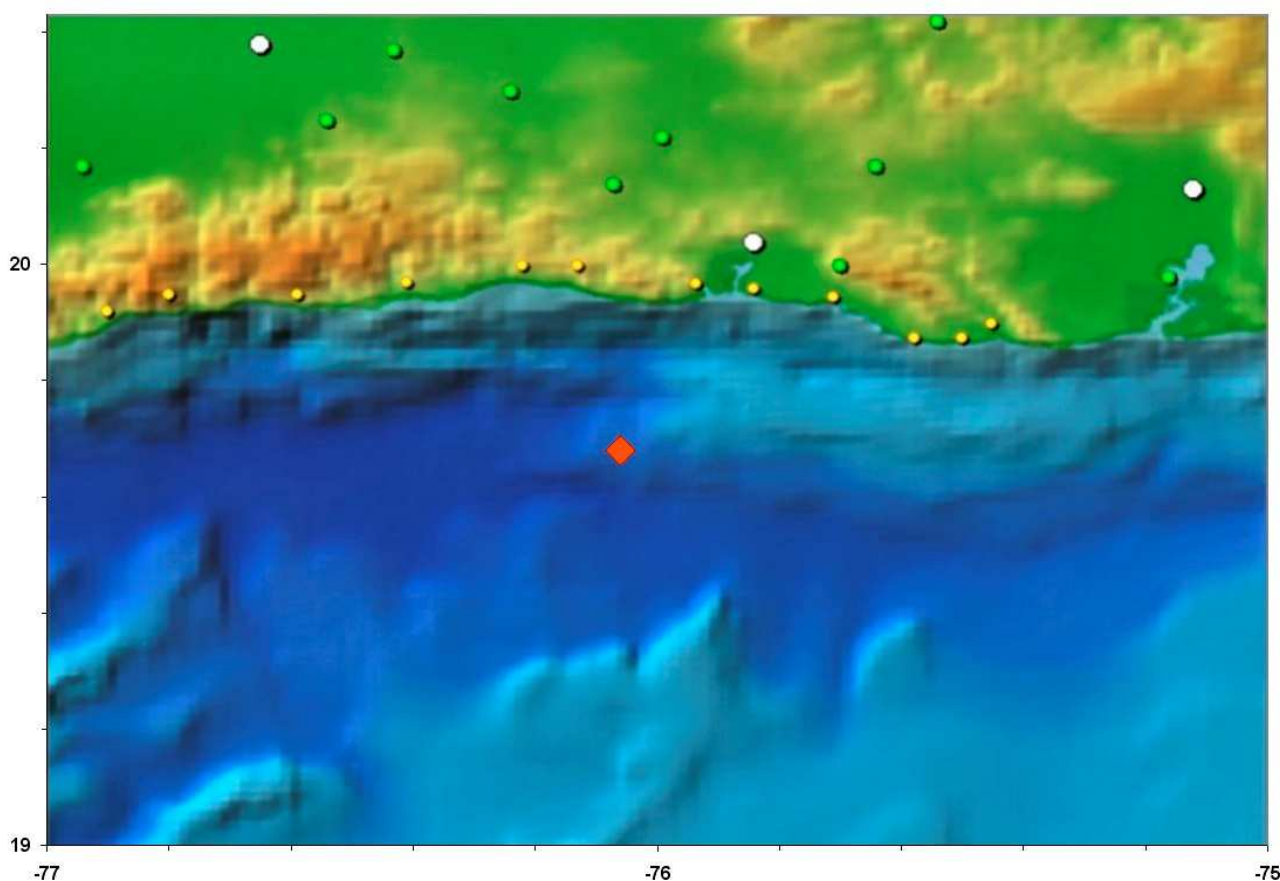

Santiago de Cuba, 26 de Enero de 2016.  
"Año 58 de la Revolución".

### BOLETÍN INFORMATIVO No. 30/2016

Se ha reportado un evento perceptible ubicado a unos 40 km al suroeste de la ciudad de Santiago de Cuba. Este es el terremoto perceptible número 39 de esta actividad sísmica anómala, iniciada el día 17 de enero a la 1:37 am. En el mapa se muestra el epicentro del mismo.

El evento ha sido sentido en la provincia de Santiago de Cuba, Granma y Guantánamo. Este es el terremoto perceptible No 39 de 2016 en el territorio nacional.

Hora de cierre 6.30 del 26 de Enero de 2016