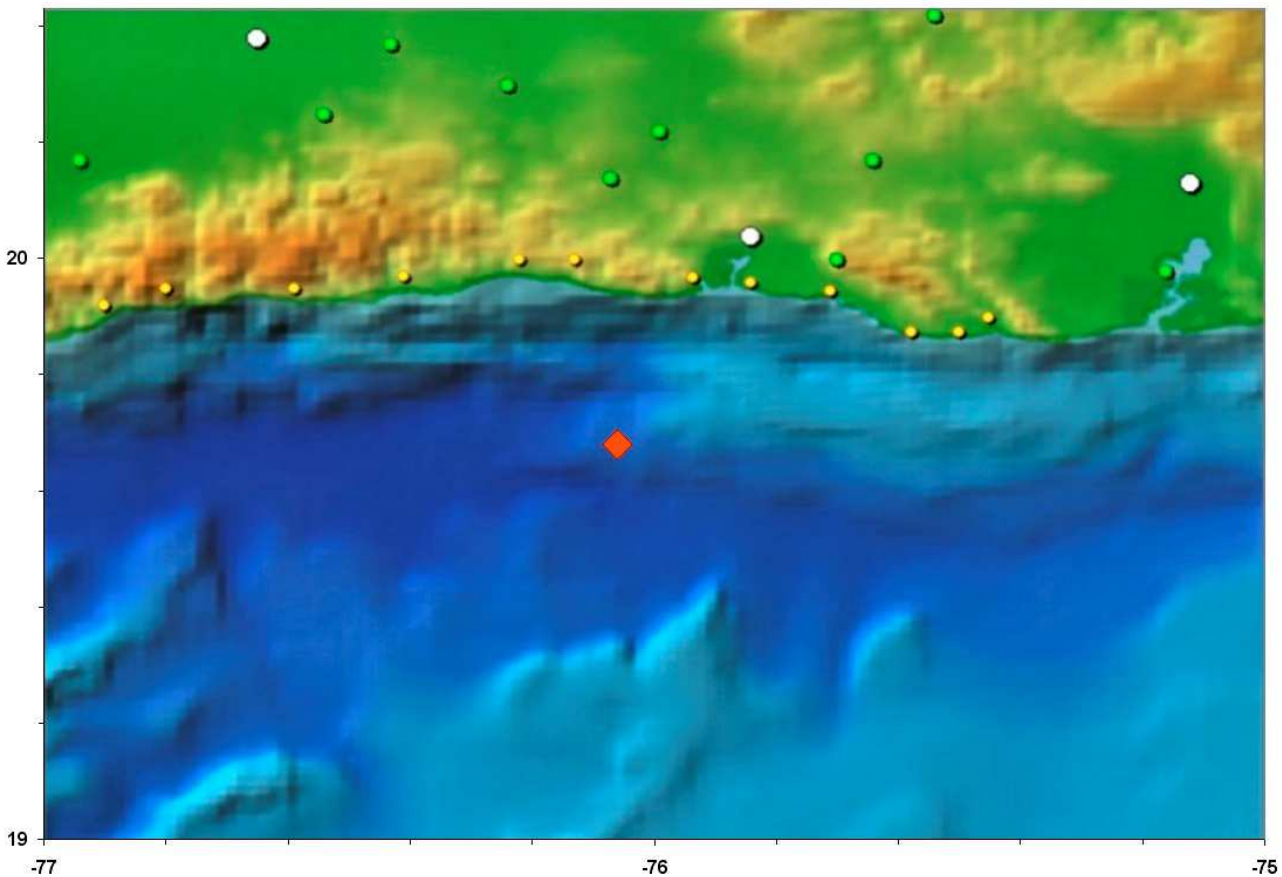

Santiago de Cuba, 25 de Enero de 2016.  
"Año 58 de la Revolución".

### BOLETÍN INFORMATIVO No. 29/2016

Se ha reportado un evento perceptible ubicado a alrededor de 40 km al suroeste de la ciudad de Santiago de Cuba, este es el número 38 perceptible desde el inicio de esta actividad sísmica anómala, iniciada el día 17 de enero a la 1:37 am.

Nro.	Hora UTC	Hora Local	Latitud Norte	Longitud Oeste	Profundidad	Magnitud
37	01:05	20:05	19.68	76.06	11.0	3.7

En el mapa se muestra el epicentro del mismo.

El evento ha sido sentido en la provincia de Santiago de Cuba y Caimanera en Guantánamo. Este es el terremoto perceptible No 39 del 2016.