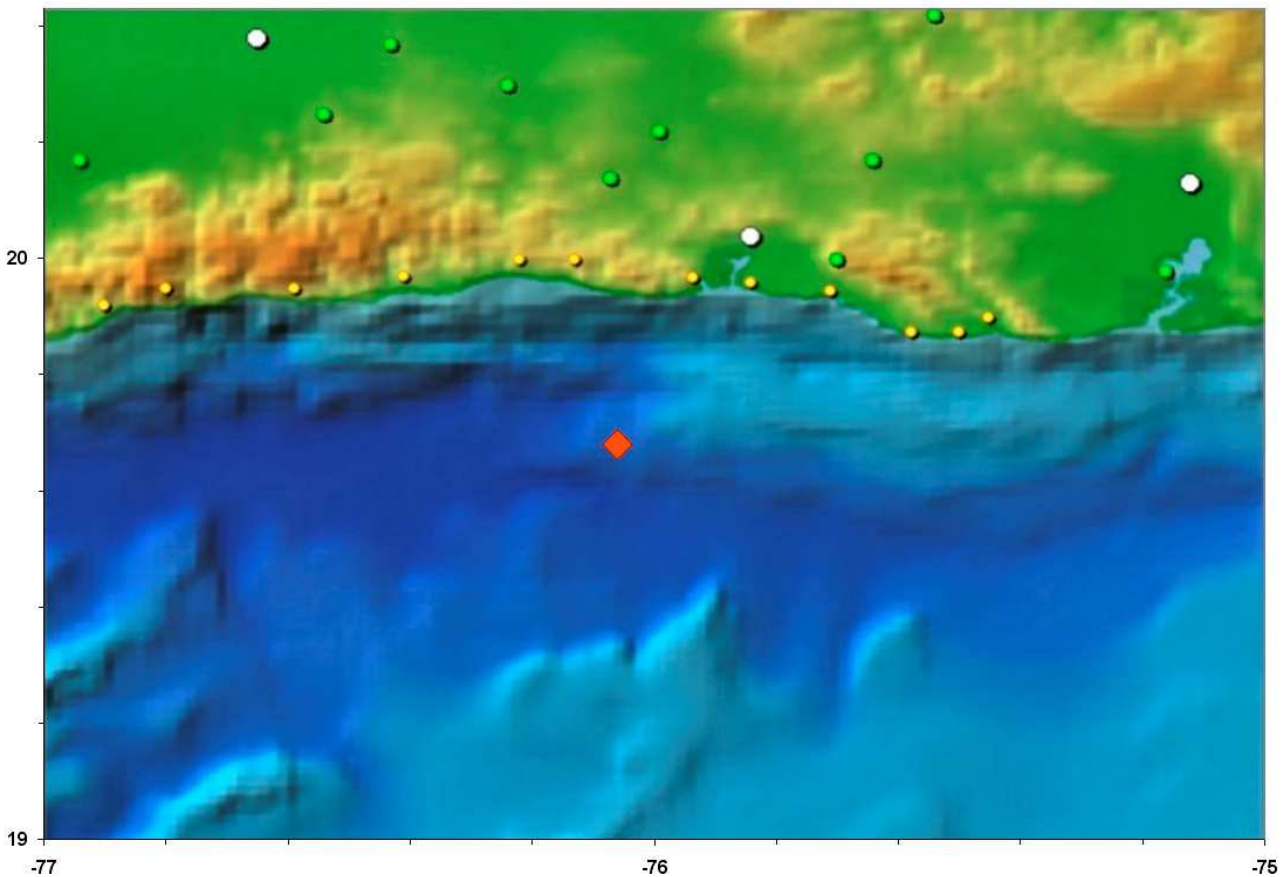

Santiago de Cuba, 25 de Enero de 2016.
"Año 58 de la Revolución".

BOLETÍN INFORMATIVO No. 28/2016

Se ha reportado un evento perceptible ubicado a 40 km al suroeste de la ciudad de Santiago de Cuba, este es el número 37 perceptible desde el inicio de esta actividad sísmica anómala, iniciada el día 17 de enero a la 1:37 am.

| Nro. | Hora UTC | Hora Local | Latitud Norte | Longitud Oeste | Profundidad | Magnitud |
|------|----------|------------|---------------|----------------|-------------|----------|
| 36 | 22:37 | 17:37 | 19.67 | 76.10 | 5.0 | 4.3 |

En el mapa se muestra el epicentro del mismo.

El evento ha sido sentido en las provincias de Santiago de Cuba, Granma, Holguín y Guantánamo. Este es el terremoto perceptible No 38 del 2016.

Hora de cierre 17:50 del 25 de Enero del 2016