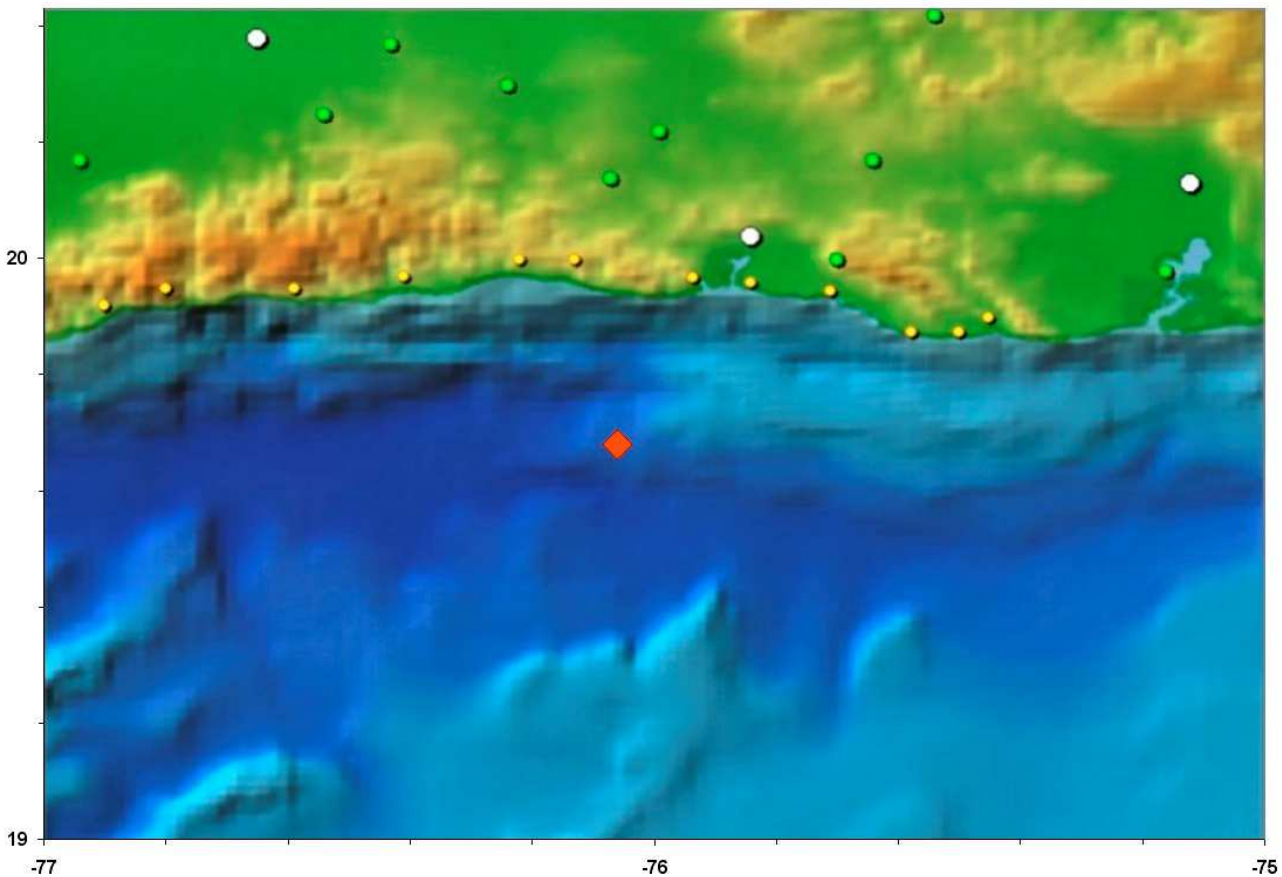

Santiago de Cuba, 25 de Enero de 2016.  
"Año 58 de la Revolución".

### BOLETÍN INFORMATIVO No. 27/2016

Se ha reportado un evento perceptible ubicado a 40 km al suroeste de la ciudad de Santiago de Cuba, este es el número 36 perceptible desde el inicio de esta actividad sísmica anómala, iniciada el día 17 de enero a la 1:37 am.

Nro.	Hora UTC	Hora Local	Latitud Norte	Longitud Oeste	Profundidad	Magnitud
35	19:34	14:34	19.73	76.03	5.0	3.0

En el mapa se muestra el epicentro del mismo.

El evento ha sido sentido en el municipio Santiago de Cuba. Este es el terremoto perceptible No 37 del 2016.