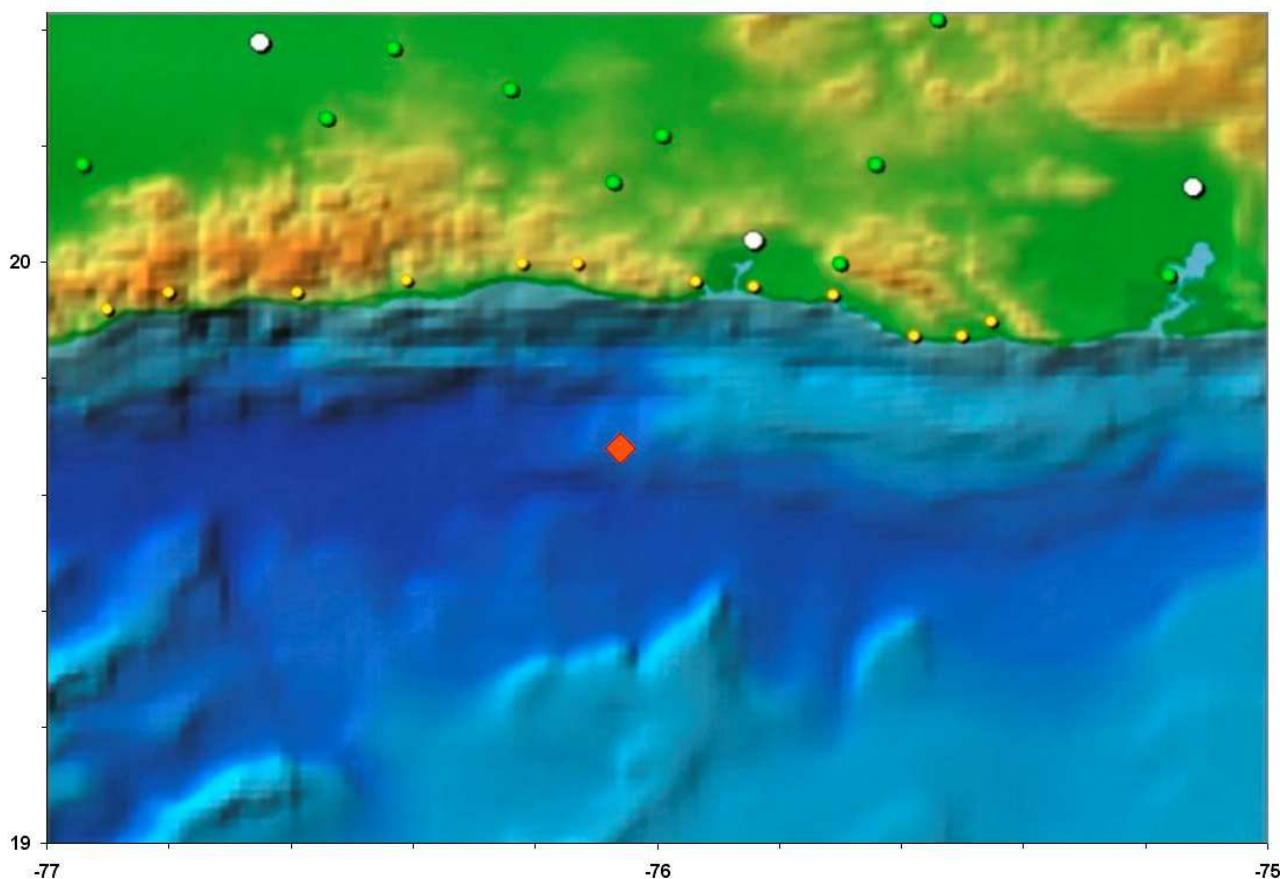

Santiago de Cuba, 25 de Enero de 2016.  
"Año 58 de la Revolución".

### BOLETÍN INFORMATIVO No. 25/2016

Se ha reportado un evento perceptible ubicado a 40 km al suroeste de la ciudad de Santiago de Cuba, este es el número 34 perceptible desde el inicio de esta actividad sísmica anómala, iniciada el día 17 de enero a la 1:37 am.

Nro.	Hora UTC	Hora Local	Latitud Norte	Longitud Oeste	Profundidad	Magnitud
33	18:05	13:05	19.68	76.06	5.0	4.7

En el mapa se muestra el epicentro del mismo.

El evento ha sido sentido en todos los municipios de la provincia de Santiago de Cuba, y en varias localidades de las provincias de Granma, Holguín y Guantánamo.