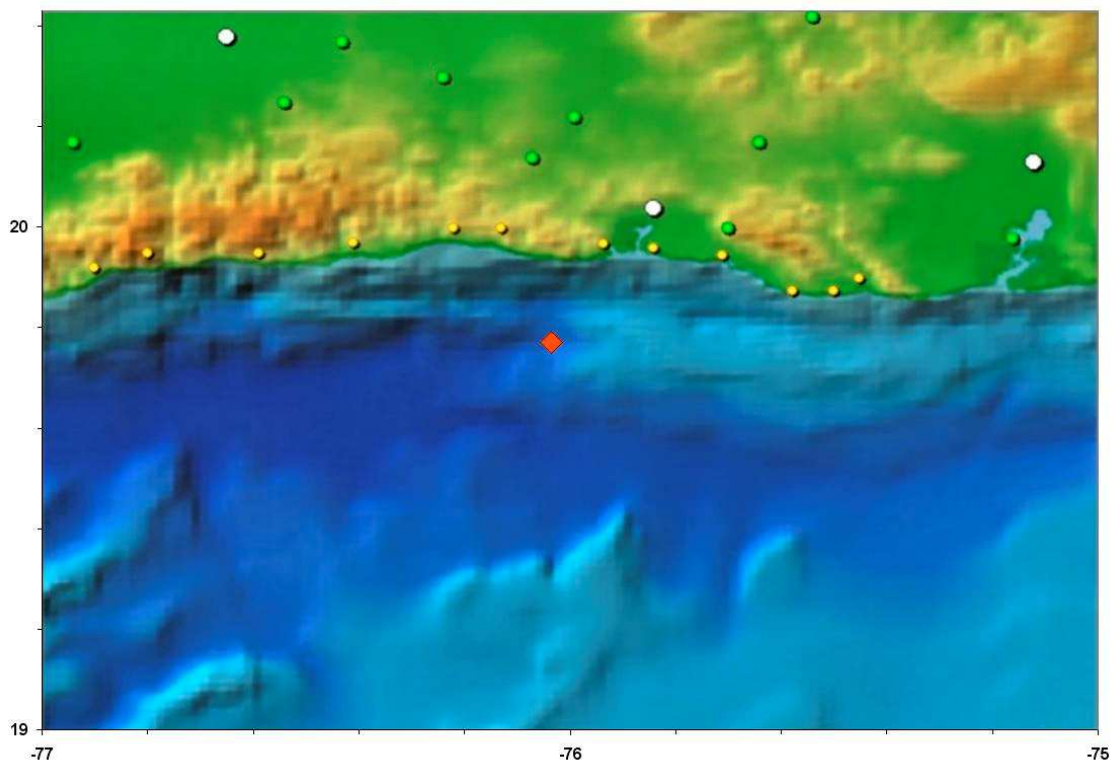

Santiago de Cuba, 19 de Enero de 2016.
"Año 58 de la Revolución".

BOLETÍN INFORMATIVO No. 17/2016

Se ha reportado como sentido el siguiente evento sísmico ubicado al suroeste de la ciudad de Santiago de Cuba, este es el número 23 perceptible desde el inicio de esta actividad sísmica anómala, iniciada el día 17 de enero a la 1:37 am.

Nro.	Hora UTC	Hora Local	Latitud Norte	Longitud Oeste	Profundidad	Magnitud
23	14:38	9:38	19.77	76.03	5	2.8

En el mapa se muestra el epicentro del mismo.

Este es el terremoto perceptible número 24 del año 2016 y ha sido sentido en algunas localidades de la ciudad de Santiago de Cuba.