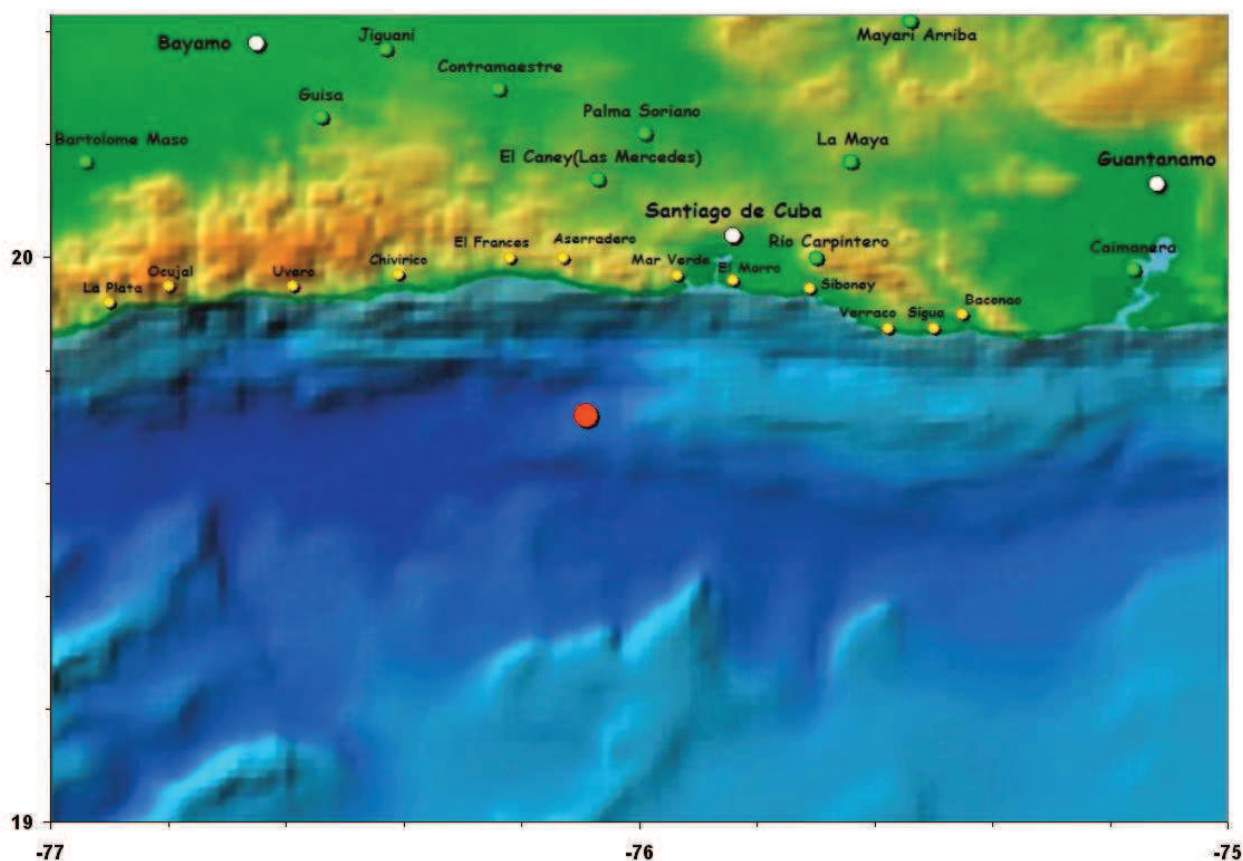

Santiago de Cuba, 19 de Enero de 2016.
"Año 58 de la Revolución".

BOLETÍN INFORMATIVO No. 16/2016

Se ha reportado como sentido el siguiente evento sísmico ubicado al suroeste de la ciudad de Santiago de Cuba, este es el número 22 perceptible desde el inicio de esta actividad sísmica anómala, iniciada el día 17 de enero a la 1:37 am.

Nro.	Hora UTC	Hora Local	Latitud Norte	Longitud Oeste	Profundidad	Magnitud
22	08:42	03:42	19.72	76.09	5	3.9

En el mapa se muestra el epicentro del mismo.

Este es el terremoto perceptible número 23 del año 2016 y ha sido sentido en el municipio de Palma Soriano y en varias localidades de la ciudad de Santiago de Cuba.