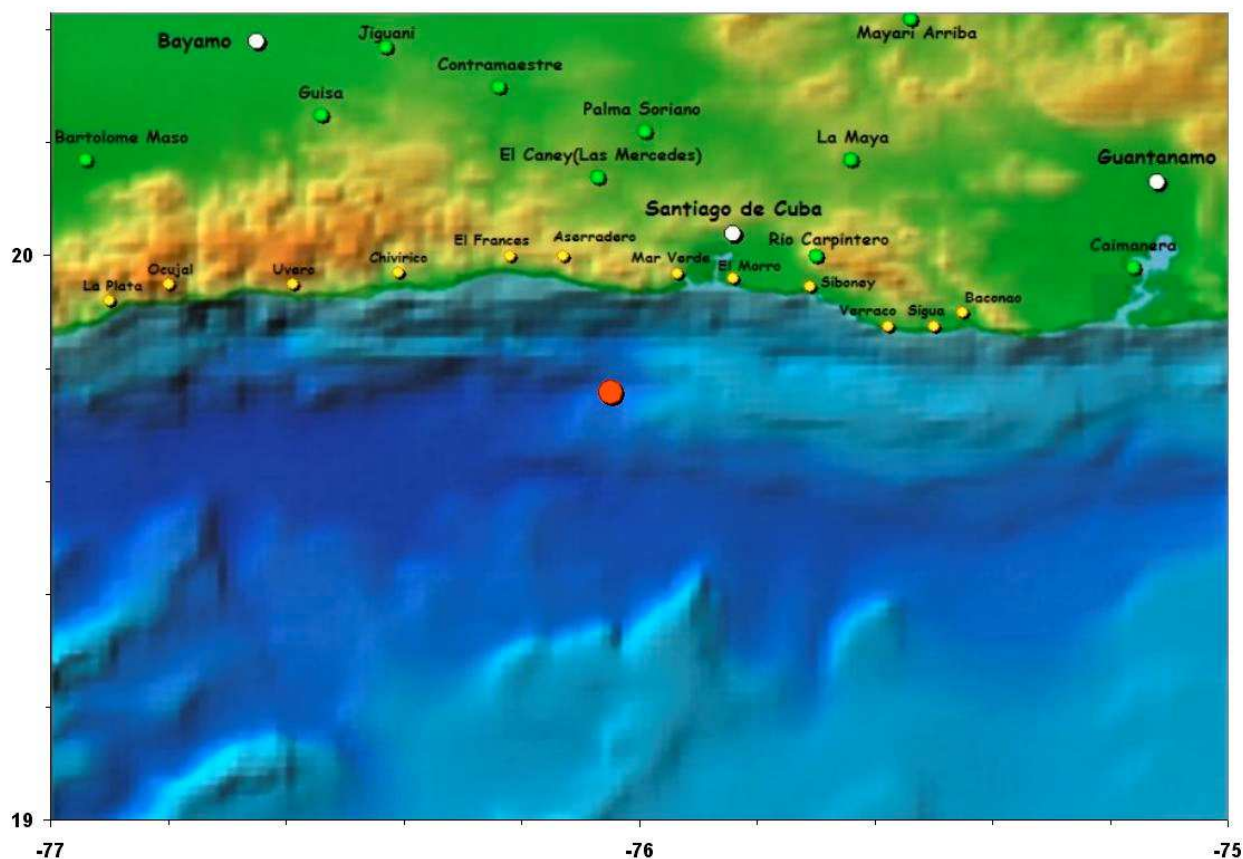

Santiago de Cuba, 18 de Enero de 2016.
"Año 58 de la Revolución".

BOLETÍN INFORMATIVO No. 14/2016

Se ha reportado como sentido el siguiente evento sísmico ubicado al suroeste de la ciudad de Santiago de Cuba, este es el número 20 perceptible desde el inicio de esta actividad sísmica anómala, iniciada el día de ayer 17 de enero a la 1:37 am.

Nro.	Hora UTC	Hora Local	Latitud Norte	Longitud Oeste	Profundidad	Magnitud
20	21:14	16:14	19.76	76.05	5	3.0

En el mapa se muestra el epicentro del mismo.

Este es el terremoto perceptible número 21 del año 2016 y ha sido sentido en varias localidades de la Ciudad de Santiago de Cuba.