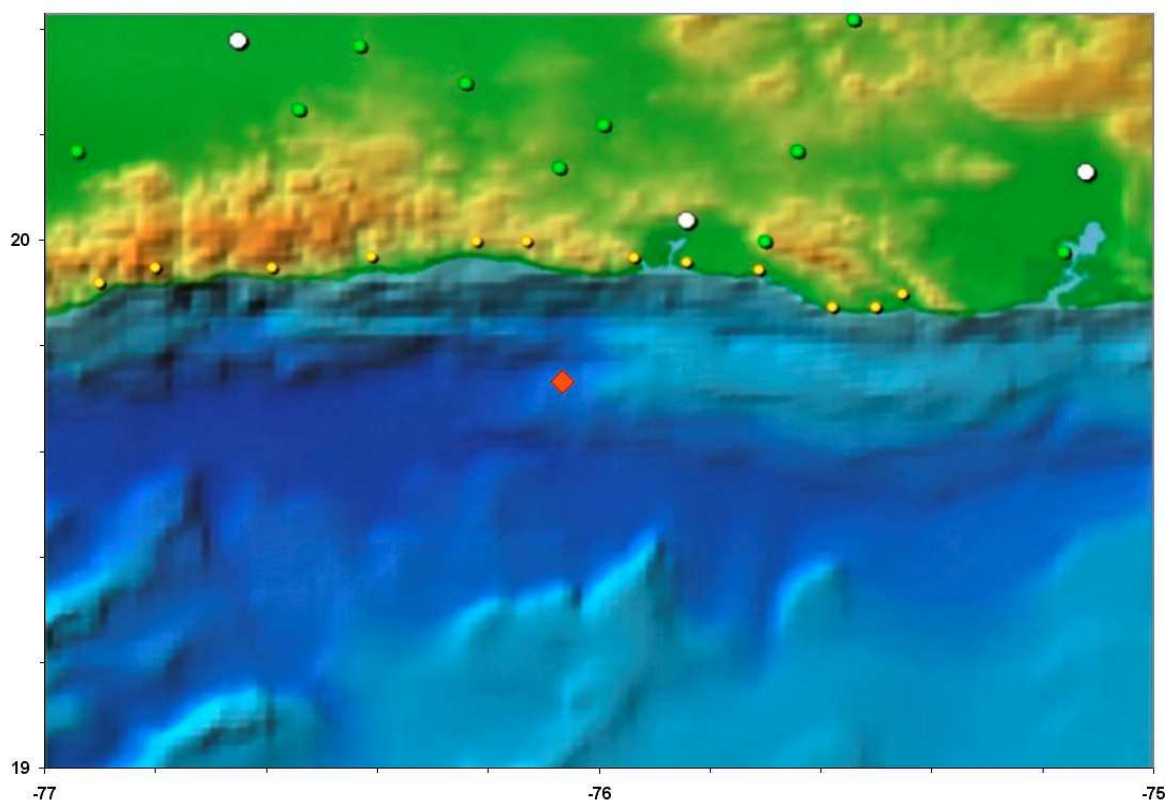

Santiago de Cuba, 18 de Enero de 2016.
"Año 58 de la Revolución".

BOLETÍN INFORMATIVO No. 13/2016

Se ha reportado el siguiente evento perceptible ubicado al suroeste de la ciudad de Santiago de Cuba, este es el número 19 perceptible desde el inicio de esta actividad sísmica anómala, iniciada el día de ayer 17 de enero a la 1:37 am.

Nro.	Hora UTC	Hora Local	Latitud Norte	Longitud Oeste	Profundidad	Magnitud
19	07:49	02:49	19.74	76.04	5	3.5

En el mapa se muestra el epicentro del mismo.

Este es el terremoto perceptible número 20 del año 2016 y ha sido sentido en el reparto Terraza y Versalles en la Ciudad de Santiago de Cuba.