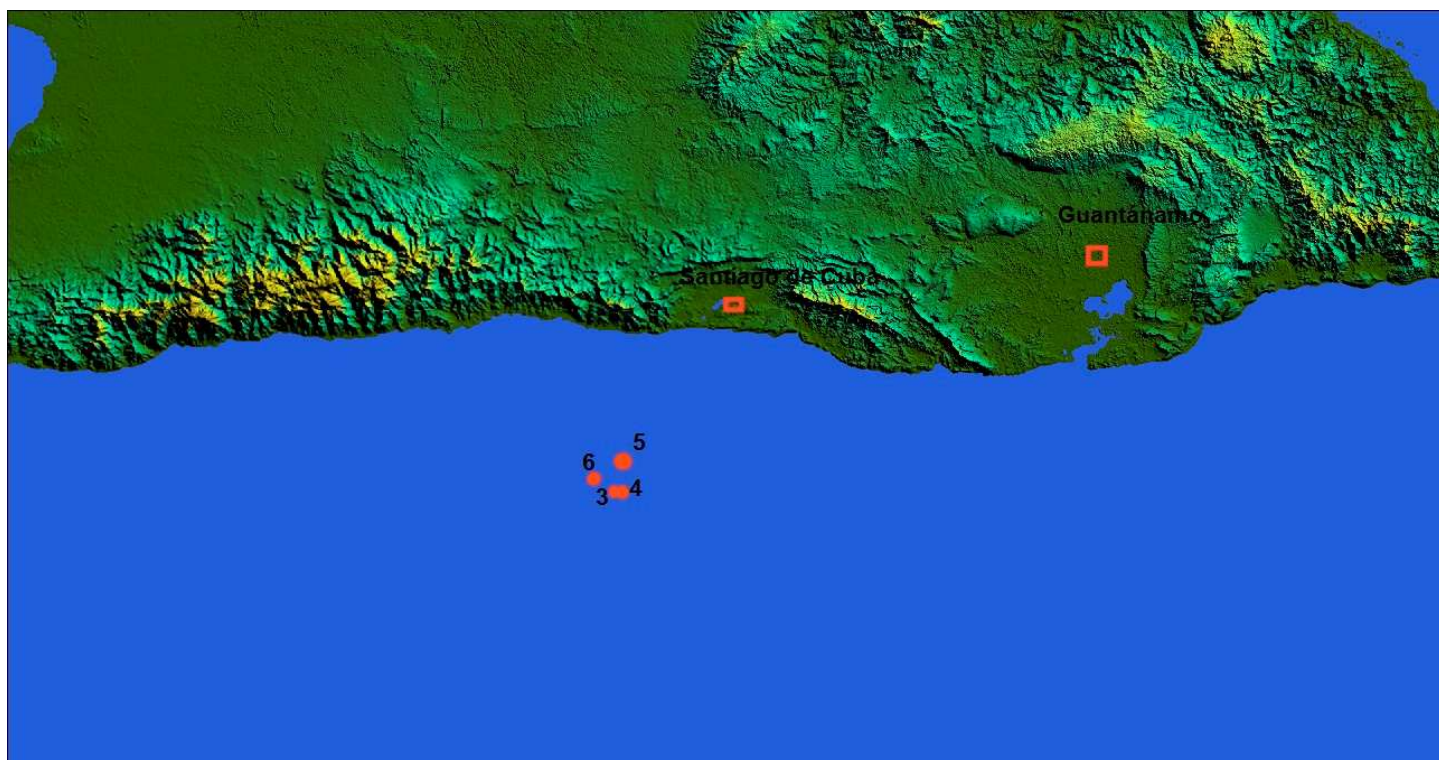

Santiago de Cuba, 17 de Enero de 2016.  
"Año 58 de la Revolución".

### BOLETÍN INFORMATIVO No. 03/2016

En las ultimas horas, se han localizado los siguientes eventos perceptibles, todos localizados al suroeste de la ciudad de Santiago de Cuba y sentidos en las provincias de Guantanamo, Granma, Holguin y Santiago de Cuba.

Nro.	Hora UTC	Hora Local	Latitud Norte	Longitud Oeste	Profundidad	Magnitud	Distancia a Stgo.
3	08:07	03:07	19.66	76.04	3	3	40
4	08:17	03:17	19.69	76.03	5	4.7	40
5	08:30	03:30	19.72	76.09	5	5	40
6	08:37	03:37	19.66	76.07	3	4	40

En el mapa se muestran los epicentro de los mismos.

Estos son los terremotos perceptible número 4, 5, 6 y 7 del año 2016.

Hora de cierre 04:45 am del 17 de Enero del 2016

Estación Central.  
Servicio Sismológico Nacional de Cuba.  
CENAIIS-CITMA.