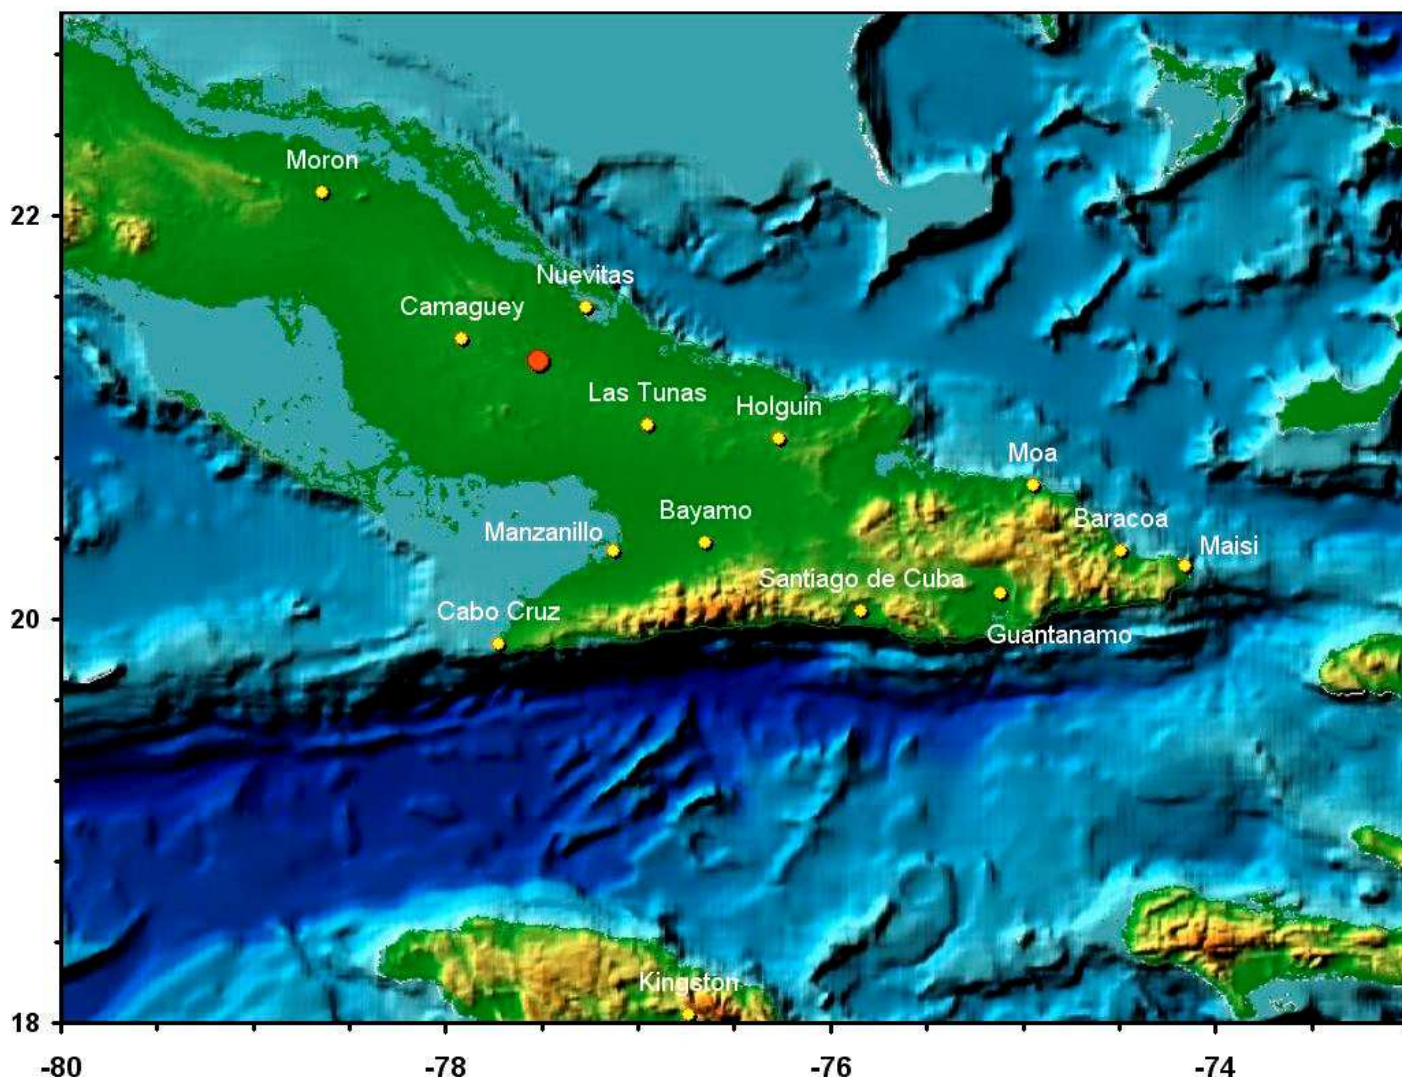

Santiago de Cuba, 1 de Marzo de 2015.
"Año 57 de la Revolución".

BOLETÍN INFORMATIVO No. 6/2015

La Red de Estaciones del Servicio Sismológico Nacional Cubano registró un sismo reportado como perceptible a las 03:03 am, hora local (08:03UTC), localizado en las coordenadas 21.28 de latitud norte y los -77.52 de longitud oeste, a 12.0 km al noroeste de Sibanicú en la provincia de Camaguey, con una profundidad de 10.0 km y una magnitud de 3.8. En el mapa se muestra el epicentro del mismo.

Hasta el momento de emitir este boletín informativo se han recibido reportes de perceptibilidad en las localidades de Sibanicú y Guaimaro, en la provincia de Camaguey. No se reportan daños materiales ni humanos. Se continúa en la búsqueda de nuevos reportes de perceptibilidad.

Este es el terremoto perceptible número 6 del año 2015.

Hora de cierre 8:00 am.

Estación Central. Servicio Sismológico Nacional de Cuba, CENAIIS-CITMA.