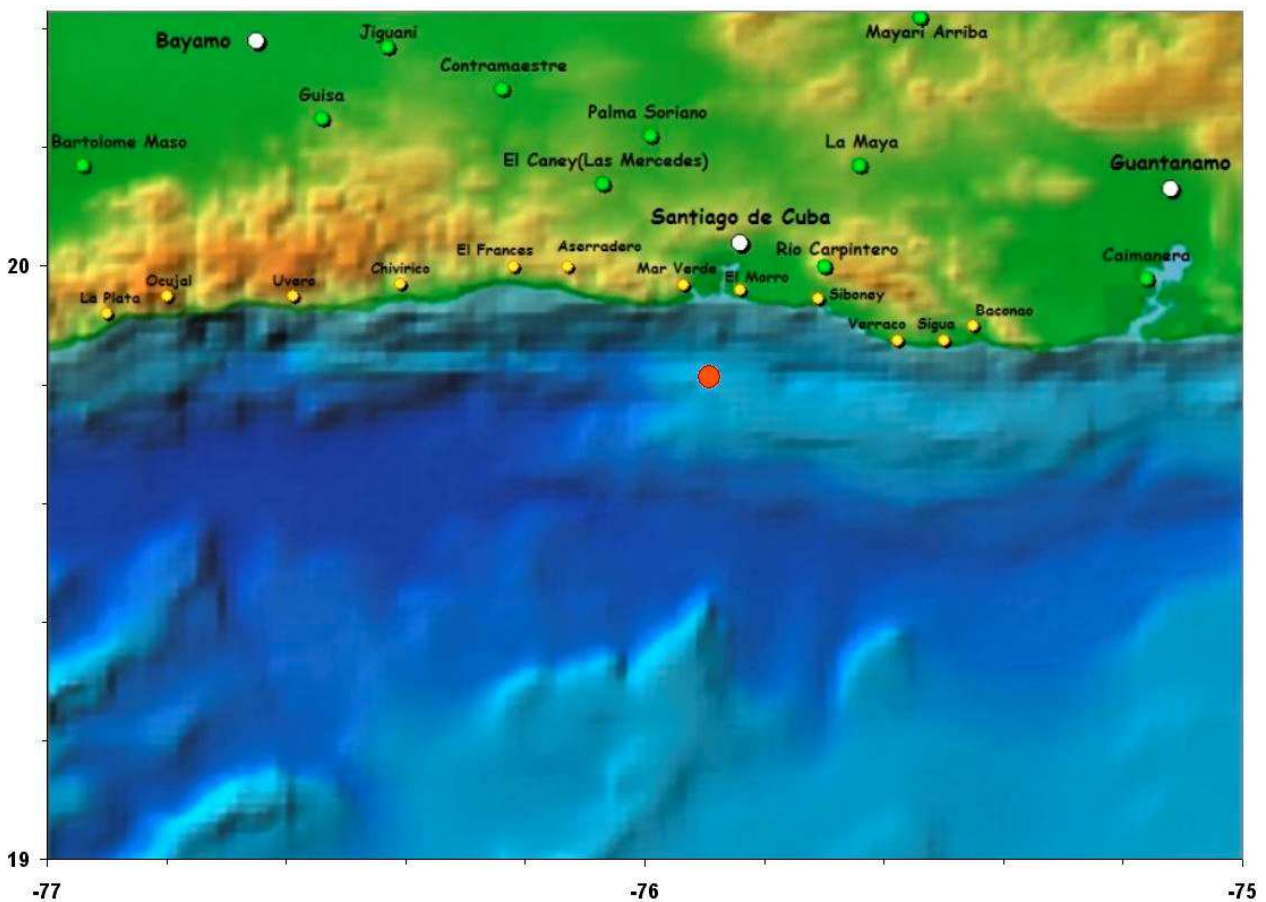

Santiago de Cuba, 13 de Abril del 2014 .  
"Año 56 de la Revolución".

### **BOLETÍN INFORMATIVO No.11 /2014**

A las 6:44 am hora local (10:44UTC), la Red de Estaciones del Servicio Sismológico Nacional cubano registró un sismo localizado en las coordenadas 19.81 Latitud Norte y los  $-75.89$  Longitud Oeste, a 26.0 kms al Suroeste de la Ciudad de Santiago de Cuba , provincia Santiago de Cuba, a una profundidad de 7.7 Km y con una magnitud de 2.9 en la escala de Richter. En el mapa se muestra la ubicación del mismo.

Se han recibido reportes de perceptibilidad en la Ciudad de Santiago de Cuba, provincia de Santiago de Cuba. No se reportan daños materiales y por su energía y localización, es muy poco probable se produzcan daños humanos. Se continúa en la búsqueda de nuevos reportes de perceptibilidad en la zona.

Este es el terremoto perceptible 11 del año 2014.

Hora de cierre 7:10AM  
Estación Central Servicio Sismológico Nacional de Cuba  
CENAI-CITMA.