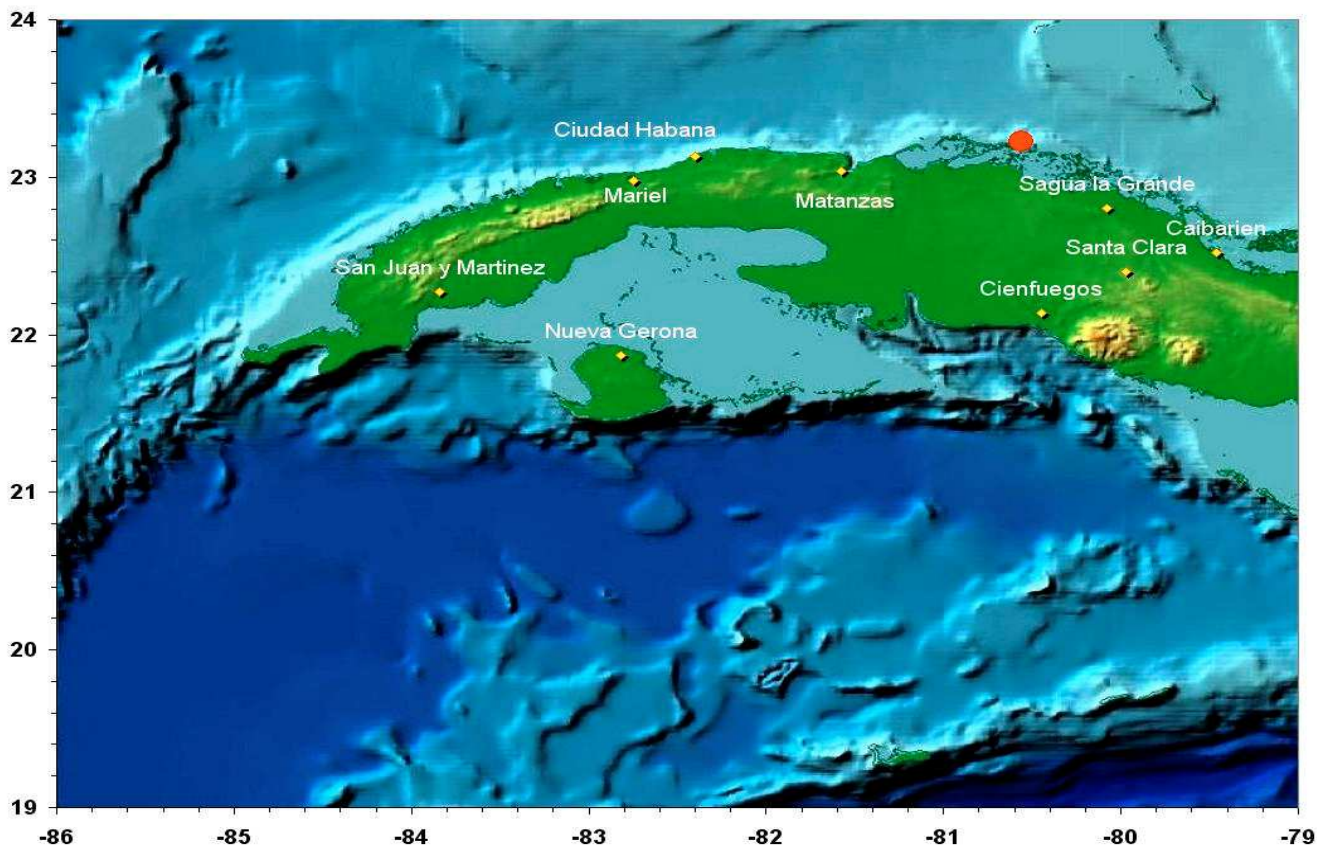

Santiago de Cuba, 05 de Abril del 2014 .  
"Año 56 de la Revolución".

### **BOLETÍN INFORMATIVO No.10 /2014**

A las 6:09 am hora local (10:09UTC), la Red de Estaciones del Servicio Sismológico Nacional cubano registró un sismo localizado en las coordenadas 23.23 Latitud Norte y los -80.56 Longitud Oeste, a 28.0 kms al Norte de Corralillo , provincia Villa Clara, a una profundidad de 7.2 Km y con una magnitud de 3.8. En el mapa se muestra la ubicación del mismo.

Se han recibido reportes de perceptibilidad en la localidad de Corralillo, provincia de Villa Clara. No se reportan daños materiales y por su energía y localización, es muy poco probable se produzcan daños humanos. Se continúa en la búsqueda de nuevos reportes de perceptibilidad en la zona.