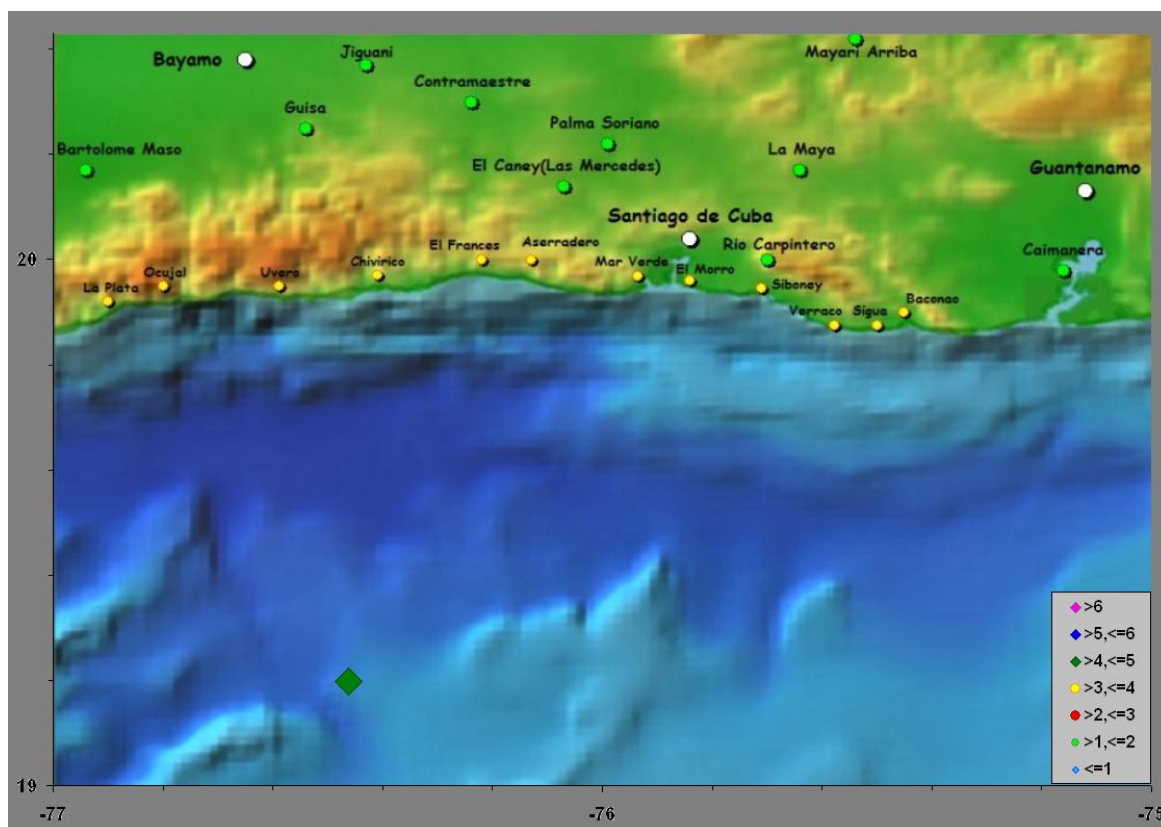

Santiago de Cuba, 10 de Marzo de 2012.  
"Año 54 de la Revolución".

### BOLETIN INFORMATIVO No. 3/2012

Siendo las 03:34 AM hora local, la Red de Estaciones del Servicio Sismológico Nacional cubano registró un sismo localizado en las coordenadas 19.19 Latitud Norte y los 76.46 Longitud Oeste a 86.8 Km. Al Sur de Chivirico, municipio Guama en la provincia Santiago de Cuba, con una profundidad de 10.0 Km. y una magnitud de 4.8 en la escala Richter. En el mapa se muestra la ubicación del mismo.

Del sismo se recibieron reportes de perceptibilidad, en la provincia de Santiago de Cuba, en los municipios de Santiago de Cuba, Palma, Contramaestre y Tercer frente y en la provincia Granma en el municipio Bartolomé Maso. Hasta el momento no existen reportes de daños materiales. Este es el terremoto perceptible número 3 del año 2012.